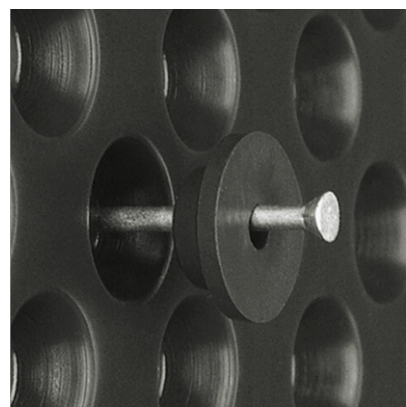

## Cuie din oțel L=45mm cu saibe din cauciuc, pentru fixare membrana profilata (cutie 100 buc.)

Cod produs: CFMP-L45

### Caracteristici

Tip accesoriu Ventfol	Cuie
-----------------------	------

La montarea Membranei profilate pe vertical este necesar fixarea cu ajutorul cuielor speciale cu saibe din cauciuc.

Cuiele speciale sunt confectionate din oțel și se utilizează pentru fixarea membranei cu crampeane în partea superioară - la o distanță pe orizontală de 30 de cm între cui.