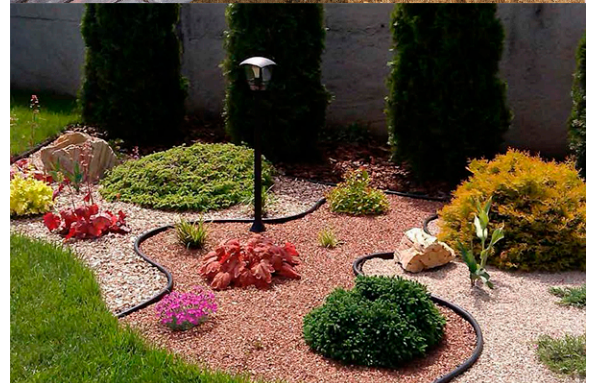

Bordură decorativă pentru grădină COUNTRY PREMIUM, verde (10000x20x110)

Cod produs: 82401-3

| Caracteristici | |
|-----------------------------------|-------|
| Lungime, mm | 10000 |
| Lățime, mm | 20 |
| Înălțime, mm | 110 |
| Coloarea bordură Country 10 metri | Verde |

Bordură decorativă pentru grădină COUNTRY PREMIUM, verde (10000x20x110)

Abordare inovatoare în amenajări peisagistice

Bordura flexibilă pentru grădină **Country Premium** este o soluție universală și de înaltă tehnologie pentru delimitarea clară a zonelor în designul peisagistic. Aceasta permite crearea unor margini îngrijite, estetice și durabile între gazon, straturi de flori, alei de grădină și alte elemente ale peisajului.

Avantajele produsului

✓ **Flexibilitate ridicată** - se adaptează ușor oricărei forme, permițând crearea de margini drepte sau curbate.

- ✓ **Montaj simplu** - instalare rapidă, fără necesitatea utilizării unor unelte speciale.
- ✓ **Durabilitate** - rezistență la radiațiile UV, umiditate, îngheț și impact mecanic.
- ✓ **Funcționalitate** - previne extinderea gazonului și menține marginile clare ale straturilor de flori, aleilor și zonelor verzi.
- ✓ **Ecologic** - fabricat din material sigur și durabil, rezistent la coroziune și degradare.
- ✓ **Dimensiuni optime** - fiecare secțiune are o lungime de **10 metri**, oferind o acoperire eficientă a suprafețelor mari.

Instalare simplă și sigură

Bordura flexibilă **Country Premium** se instalează cu ușurință și nu necesită unelte speciale. Se fixează direct în sol, oferind stabilitate și rezistență chiar și în condiții climatice variabile.