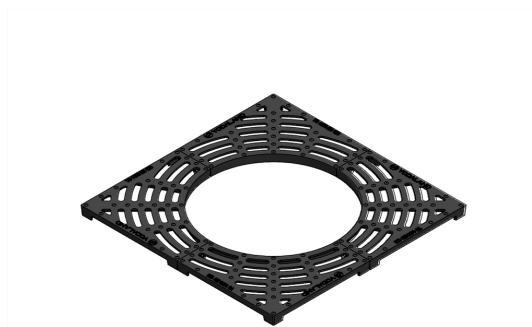

Gratar decorativ din fonta ductila pentru copac (770x770xH35mm, Dinterior=500mm)

Cod produs: ID7020.0007

Caracteristici	
Lungime, mm	770
Lățime, mm	770
Înălțime, mm	35
Diametru interior, mm	500
Material	Fontă ductilă
Greutate (kg)	24.0
Tip formă	Pătrată

Grătarul decorativ, pentru protecția copacilor este fabricat din fontă ductilă. Are dimensiunile de 770x770x35 și o decupare interioară rotundă cu diametrul de 500mm. Se folosesc pentru montaj pe suprafețe asfaltate, trotuare cu pavaj. Aceste gratare permit udarea tufișurilor prin orificii și de asemenea previn deteriorarea acestora de către animale. În plus, cresc confortul oamenilor prin extinderea zonei pietonale.

Grătar decorativ pentru protecția copacilor. Grătarul este compus din patru segmente confecționate din fontă care au o greutate redusă, datorită cărora sunt ușor transportabile și ușor în montare, iar în cazul deteriorării unui modul individual, acesta poate fi înlocuit cu ușurință cu unul nou.

Sunt instalate atât în jurul noilor plantați, cât și în jurul copacilor mai vechi. De-a lungul timpului, când dimensiunile tulpinii copacului ocupă întreg spațiul interior al gratarului, acesta poate fi înlocuit cu ușurință cu unul nou cu un diametru de decupaj mai mare.