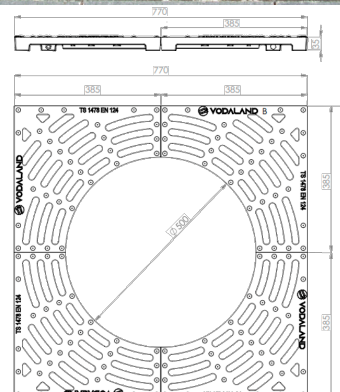

Gratar decorativ din fonta ductila pentru copac (770x770xH35mm, Dinterior=500mm)

Cod produs: ID7020.0007

Caracteristici	
Lungime, mm	770
Lățime, mm	770
Înălțime, mm	35
Diametru interior, mm	500
Material	Fontă ductilă
Greutate (kg)	24.0
Tip formă	Pătrată

Grătarul decorativ, pentru protecția copacilor este fabricat din fontă ductilă. Are dimensiunile de 770x770x35 și o decupare interioară rotundă cu diametrul de 500mm. Se folosesc pentru montaj pe suprafețe asfaltate, trotuare cu pavaj. Aceste gratare permit udarea tufișurilor prin orificii și de asemenea previn deteriorarea acestora de către animale. În plus, cresc confortul oamenilor prin extinderea zonei pietonale.

Grătar decorativ pentru protecția copacilor. Grătarul este compus din patru segmente confecționate din fontă care au o greutate redusă, datorită cărora sunt ușor transportabile și ușor în montare, iar în cazul deteriorării unui modul individual, acesta poate fi înlocuit cu ușurință cu unul nou.