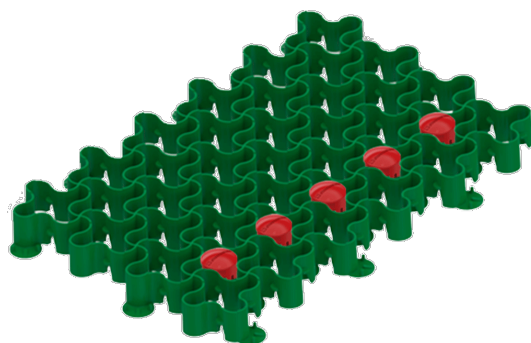

Marker, roșu, din polipropilenă, pentru pavela ecologică EasyPave, set din 25 bucati.

Cod produs: 68410-25-RD

Caracteristici	
Lungime, mm	55
Înălțime, mm	62
Culoare marker	Roșu

Markerul roșu pentru pavela ecologică EasyPave, din polipropilenă este un accesoriu special conceput pentru a ajuta la instalarea modulelor de pavela ecologică EasyPave.

Markerul este roșu și este folosit pentru a marca locul unde trebuie instalate modulele pentru a asigura o acoperire uniformă și corectă.

Markerul se aplica ușor pe suprafața pământului și se șterge ușor după instalarea modulelor.

Vă permite să accelerați semnificativ procesul de instalare a modulelor și să îl faceți mai precis și mai eficient.

Markerul vă va ajuta să creați o acoperire frumoasă, puternică și durabilă pentru teritoriul dvs.

Domeniul de aplicare - Construire drumuri, amenajare parcuri ecologice, amenajarea teritoriului.

Funcții - Marcarea marajului, crearea elementelor vizuale.

Avantaj - Fixare cu încuietori mici, întărirea reținerii aproximativ 50kg