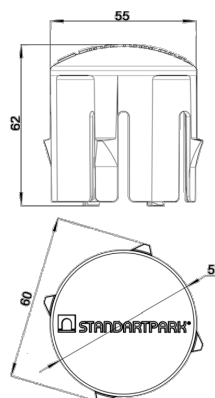

Marker, roșu, din polipropilenă, pentru pavela ecologică EasyPave, set din 25 bucati.

Cod produs: 68410-25-RD

Caracteristici	
Lungime, mm	55
Înălțime, mm	62
Culoare marker	Roșu

Markerul roșu pentru pavela ecologică EasyPave, din polipropilenă este un accesoriu special conceput pentru a ajuta la instalarea modulelor de pavela ecologică EasyPave.

Markerul este roșu și este folosit pentru a marca locul unde trebuie instalate modulele pentru a asigura o acoperire uniformă și corectă.

Markerul se aplica ușor pe suprafața pământului și se șterge ușor după instalarea modulelor.

Pas de marcare 100*100mm