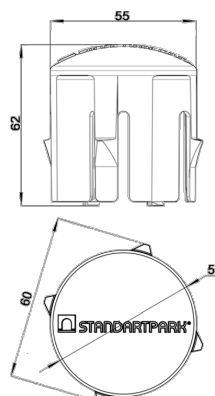

Marker, galben, din polipropilenă, pentru pavela ecologica EasyPave, set din 25 bucati.

Cod produs: 68410-25-YW

Caracteristici	
Lungime, mm	55
Înălțime, mm	62
Culoare marker	Galben

Markerul galben pentru pavela ecologică EasyPave, din polipropilenă este un accesoriu special conceput pentru a ajuta la instalarea modulelor de pavela ecologică EasyPave.

Markerul este galben și este folosit pentru a marca locul unde trebuie instalate modulele pentru a asigura o acoperire uniformă și corectă.

Markerul se aplica ușor pe suprafața pământului și se șterge ușor după instalarea modulelor.

Pas de marcare 100*100mm