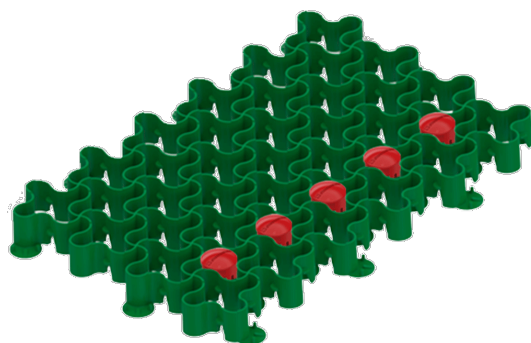

Marker, galben, din polipropilenă, pentru pavela ecologica EasyPave, set din 25 bucati.

Cod produs: 68410-25-YW

Caracteristici	
Lungime, mm	55
Înălțime, mm	62
Culoare marker	Galben

Markerul galben pentru pavela ecologică EasyPave, din polipropilenă este un accesoriu special conceput pentru a ajuta la instalarea modulelor de pavela ecologică EasyPave.

Markerul este galben și este folosit pentru a marca locul unde trebuie instalate modulele pentru a asigura o acoperire uniformă și corectă.

Markerul se aplica ușor pe suprafața pământului și se șterge ușor după instalarea modulelor.

Vă permite să accelerați semnificativ procesul de instalare a modulelor și să îl faceți mai precis și mai eficient.

Markerul vă va ajuta să creați o acoperire frumoasă, puternică și durabilă pentru teritoriul dvs.

Domeniul de aplicare - Construire drumuri, amenajare parcuri ecologice, amenajarea teritoriului.

Funcții - Marcarea marajului, crearea elementelor vizuale.

Avantaj - Fixare cu încuietori mici, întărirea reținerii aproximativ 50kg