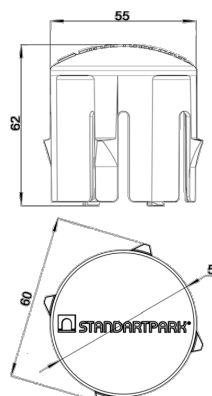

Marker, albastru, din polipropilenă, pentru pavela ecologica EasyPave, set din 25 bucati.

Cod produs: 68410-25-BE

Caracteristici	
Lungime, mm	55
Înălțime, mm	62
Culoare marker	Albastru

Markerul albastru pentru pavela ecologică EasyPave, din polipropilenă este un accesoriu special conceput pentru a ajuta la instalarea modulelor de pavela ecologică EasyPave.

Markerul este albastru și este folosit pentru a marca locul unde trebuie instalate modulele pentru a asigura o acoperire uniformă și corectă.

Markerul se aplica ușor pe suprafața pământului și se șterge ușor după instalarea modulelor.

Pas de marcarea 100*100mm