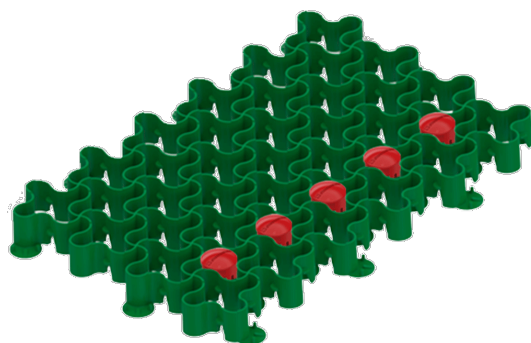

Marker, albastru, din polipropilenă, pentru pavela ecologica EasyPave, set din 25 bucati.

Cod produs: 68410-25-BE

Caracteristici	
Lungime, mm	55
Înălțime, mm	62
Culoare marker	Albastru

Markerul albastru pentru pavela ecologică EasyPave, din polipropilenă este un accesoriu special conceput pentru a ajuta la instalarea modulelor de pavela ecologică EasyPave.

Markerul este albastru și este folosit pentru a marca locul unde trebuie instalate modulele pentru a asigura o acoperire uniformă și corectă.

Markerul se aplica ușor pe suprafața pământului și se șterge ușor după instalarea modulelor.

Vă permite să accelerați semnificativ procesul de instalare a modulelor și să îl faceți mai precis și mai eficient.

Markerul vă va ajuta să creați o acoperire frumoasă, puternică și durabilă pentru teritoriul dvs.

Domeniul de aplicare - Construire drumuri, amenajare parcuri ecologice, amenajarea teritoriului.

Funcții - Marcarea marșajului, crearea elementelor vizuale.

Avantaj - Fixare cu încuietori mici, întărirea reținerii aproximativ 50kg