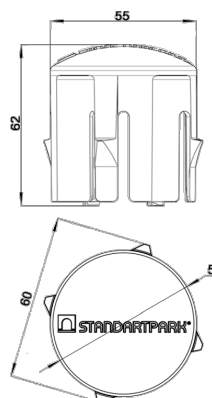

Marker, alb, din polipropilenă, pentru pavela ecologica EasyPave, set din 25 bucati.

Cod produs: 68410-25-WT

Caracteristici	
Lungime, mm	55
Înălțime, mm	62
Culoare marker	Alb

Markerul alb pentru pavela ecologică EasyPave, din polipropilenă este un accesoriu special conceput pentru a ajuta la instalarea modulelor de pavela ecologică EasyPave.

Markerul este alb și este folosit pentru a marca locul unde trebuie instalate modulele pentru a asigura o acoperire uniformă și corectă.

Markerul se aplica ușor pe suprafața pământului și se șterge ușor după instalarea modulelor.

Pas de marcare 100*100mm