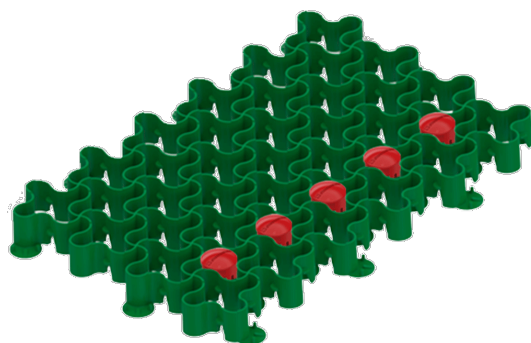

Marker, alb, din polipropilenă, pentru pavela ecologica EasyPave, set din 25 bucati.

Cod produs: 68410-25-WT

Caracteristici	
Lungime, mm	55
Înălțime, mm	62
Culoare marker	Alb

Markerul alb pentru pavela ecologică EasyPave, din polipropilenă este un accesoriu special conceput pentru a ajuta la instalarea modulelor de pavela ecologică EasyPave.

Markerul este alb și este folosit pentru a marca locul unde trebuie instalate modulele pentru a asigura o acoperire uniformă și corectă.

Markerul se aplica ușor pe suprafața pământului și se șterge ușor după instalarea modulelor.

Vă permite să accelerați semnificativ procesul de instalare a modulelor și să îl faceți mai precis și mai eficient.

Markerul vă va ajuta să creați o acoperire frumoasă, puternică și durabilă pentru teritoriul dvs.

Domeniul de aplicare - Construire drumuri, amenajare parcuri ecologice, amenajarea teritoriului.

Funcții - Marcarea marajului, crearea elementelor vizuale.

Avantaj - Fixare cu încuietori mici, întărirea reținerii aproximativ 50kg