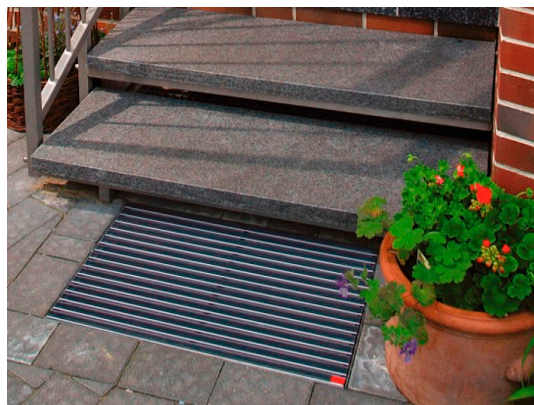

Stergator de picioare cu cuva din plastic STEP, "CITY" CAUCIUC+ROZATOR (600x400xH70mm)

Cod produs: STEP-CR-600x400xH70

Caracteristici

Tip ștergător picioare Step Cauciuc+rozător

Ștergător de picioare cu cuvă STEP "CITY" Cauciuc+Răzător (600x400x70mm)

Caracteristici cheie:

- Material: polipropilenă;
- Lungimea: 610mm;
- Lățimea: 410mm;
- Înălțimea: 70mm;

- Greutatea: 1,23kg

Particularități:

- Reținerea zăpezii, umedității și a impurităților/noroiului până la 60%;
- Rezistent la temperaturi: de la -40°C până la +70°C;
- Rezistent la coroziune
- Nu alunecă;
- Construcția permite rularea, asigurând o curățare eficientă;