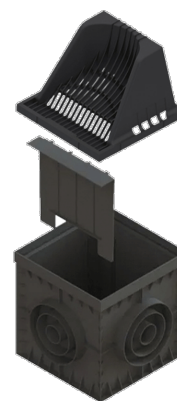

Gratar parafrunzar din plastic negru BASE, pentru camin 300x300 (281x281xH202mm), pentru zone pietonale

Cod produs: 3385

Caracteristici	
Clasa de incarcare	A15 conform EN 1433
Lungime, mm	281
Lățime, mm	281
Înălțime, mm	202
Material	Polipropilenă
Greutate (kg)	0.64
Accesorii cămin Base 300x300	Grătar parafrunzar

Grătarul parafrunzar este soluția ideală pentru a colecta eficient aluviunile și resturile vegetale din burlanele de pe acoperis, protejând astfel sistemul de canalizare de blocări și avarii costisitoare.

Grătarul este conceput pentru a opri aluviunile și resturile vegetale mai mari, prevenindu-le astfel intrarea în sistemul de canalizare și reducând riscul de blocaje.

Gratarul este fabricat din polipropilena care este rezistent la coroziune, impact și substanțe chimice, asigurând o funcționare fiabilă pe termen lung. Designul adaptabil permite o potrivire perfectă și o funcționare optimă în diverse aplicații.

Grătarul parafrunzar poate fi îndepărtat cu ușurință de pe caminul pluvial 300x300, pentru a facilita curățarea și eliminarea reziduurilor, asigurând astfel o funcționare eficientă și prevenind acumularea deșeurilor în sistemul de canalizare.