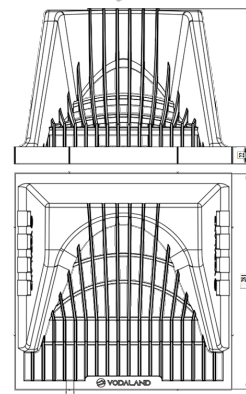

Gratar parafrunzar din plastic negru BASE, pentru camin 300x300 (281x281xH202mm), pentru zone pietonale

Cod produs: 3385

Caracteristici	
Clasa de incarcare	A15 conform EN 1433
Lungime, mm	281
Lățime, mm	281
Înălțime, mm	202
Material	Polipropilenă
Greutate (kg)	0.64
Accesorii cămin Base 300x300	Grătar parafrunzar