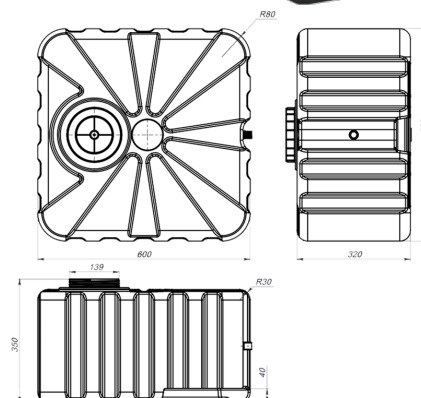

Rezervor PATRAT pentru duș de vara, cu volum W=100 litri, dotat cu para și robinet (600x600x320)

Cod produs: RDV_P_W100

Caracteristici	
Lungime, mm	600
Lățime, mm	600
Înălțime, mm	320
Volum (litri) și model duș de vară	100 pătrat

Rezervorul patrat din polietilenă VODALAND destinat pentru duș de vara cu volumul de 100 litri. Rezervorul de duș este umplut cu apă, care la randul sau este incalzit de razele soarelui, folosit in continuare pentru scopuri igienice.

Datorita culorii negre apa din rezervor poate ajunge la o temperatura de pana la 40-50 grade Celsius. Rezervorul patrat pentru duș de vară este dotat cu capac cu capac șurub și racord pentru furtun. În partea de jos a rezervorului se află un orificiu filetat special în care este montat pâlnia-difuzor.