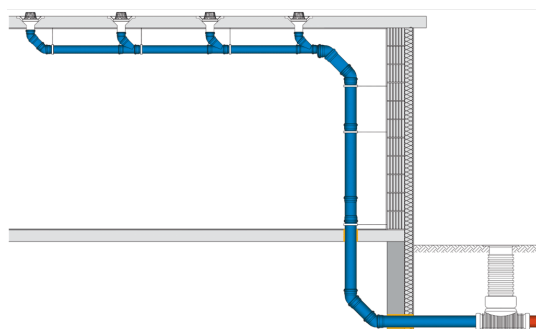

Mufa cu inel PP D50mm, fonoabsorbantă, pentru tevi D50 fonoabsorbante folosite la canalizare interioară

Cod produs: VG146680

Caracteristici	
Lungime, mm	112
Material	Polipropilenă
Material garnitura	Cauciuc
Diametru mufă, mm:	50

Mufa cu inel PP D50mm, fonoabsorbantă, pentru tevi fonoabsorbante folosite la canalizare interioară