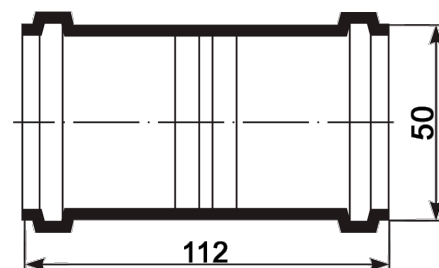

Mufa cu inel PP D50mm, fonoabsorbantă, pentru tevi D50 fonoabsorbante folosite la canalizare interioară

Cod produs: VG146680

Caracteristici	
Lungime, mm	112
Material	Polipropilenă
Material garnitura	Cauciuc
Diametru mufă, mm:	50

Mufa cu inel PP D50mm, fonoabsorbantă, pentru tevi fonoabsorbante folosite la canalizare interioară