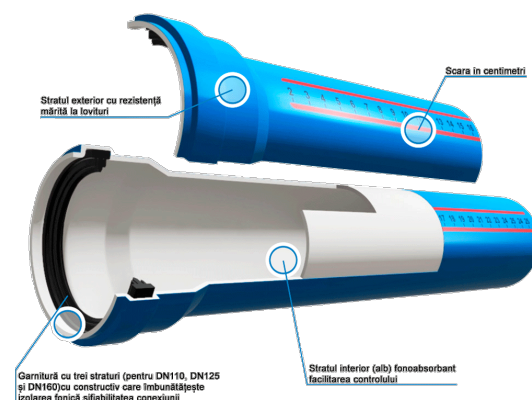

# Teava PP fonoabsorbanta Ultra dB D160mm cu lungimea l=2000mm, multistrat, pentru canalizare interioară

Cod produs: VG146290

| Caracteristici                      |               |
|-------------------------------------|---------------|
| Lungime, mm                         | 2000          |
| Diametru, mm                        | 160           |
| Material                            | Polipropilenă |
| Grosime perete (mm)                 | 4,9           |
| Material garnitura                  | Cauciuc       |
| Lungime (țeava fără mufa), 2000 mm: |               |

Teava din PP multistrat cu diametrul 160 mm, lungimea de 2,0 metri și grosimea de 4,9 mm, se utilizează pentru rețelele de canalizare interioară (menajera, pluviala).

Teava are perete multistrat format din următoarele straturi:

- strat interior alb, neted fonoabsorbant din PP;
- miez din componente minerale;
- strat exterior din PP cu rezistență sporită la lovituri.

Tevele PP se îmbină ușor datorită prezentei a unei mufe cu garnituri în 3 straturi la capatul tevei.