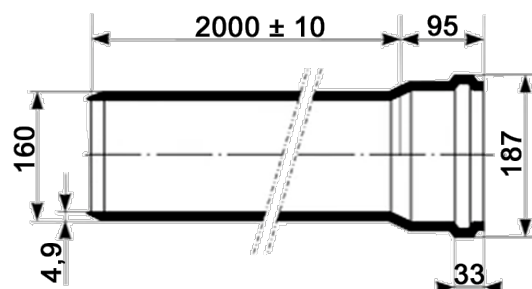

# Teava PP fonoabsorbanta Ultra dB D160mm cu lungimea l=2000mm, multistrat, pentru canalizare interioară

Cod produs: VG146290

| Caracteristici                      |               |
|-------------------------------------|---------------|
| Lungime, mm                         | 2000          |
| Diametru, mm                        | 160           |
| Material                            | Polipropilenă |
| Grosime perete (mm)                 | 4,9           |
| Material garnitura                  | Cauciuc       |
| Lungime (țeava fără mufa), 2000 mm: |               |

Teava din PP multistrat cu diametrul 160 mm, lungimea de 2,0 metri și grosimea de 4,9 mm, se utilizează pentru rețelele de canalizare interioară (menajera, pluviala).

Teava are perete multistrat format din următoarele straturi:

- strat interior alb, neted fonoabsorbant din PP;
- miez din componente minerale;
- strat exterior din PP cu rezistență sporită la lovituri.

Tevele PP se îmbină ușor datorită prezentei a unei mufe cu garnituri în 3 straturi la capatul tevei.