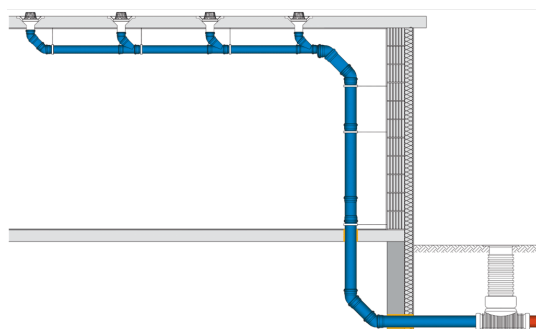

Mufa cu inel PP D160mm, fonoabsorbantă, pentru tevi D160 fonoabsorbante folosite la canalizare interioa

Cod produs: VG146708

Caracteristici	
Lungime, mm	185
Material	Polipropilenă
Grosime perete (mm)	4,9
Material garnitura	Cauciuc
Diametru mufă, mm:	160

Mufa cu inel PP D160mm, fonoabsorbantă, pentru tevi D160 fonoabsorbante folosite la canalizare interioa