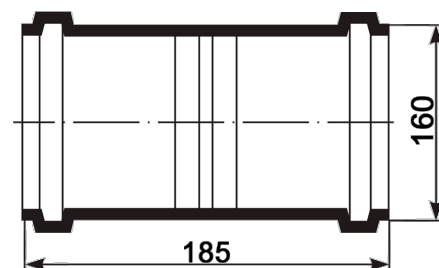

Mufa cu inel PP D160mm, fonoabsorbantă, pentru tevi D160 fonoabsorbante folosite la canalizare interioa

Cod produs: VG146708

Caracteristici	
Lungime, mm	185
Material	Polipropilenă
Grosime perete (mm)	4,9
Material garnitura	Cauciuc
Diametru mufă, mm:	160

Mufa cu inel PP D160mm, fonoabsorbantă, pentru tevi D160 fonoabsorbante folosite la canalizare interioa