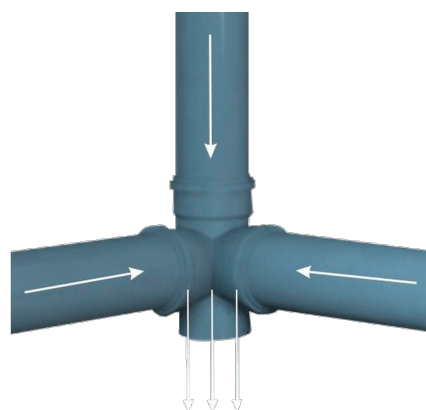

**Cruce de colț PP
D110x110mm, 67 grade,
Ultra dB, fonoabsorbantă,
pentru tevi D110
fonoabsorbante folosite
la canalizare interioară**

Cod produs: VG146920

| Caracteristici | |
|-----------------------------------|---------------|
| Diametru, mm | 110x110mm |
| Material | Polipropilenă |
| Grosime perete (mm) | 3,4 |
| Material garnitura | Cauciuc |
| Unghi de înclinare \angle° | 67° |

Cruce de colț PP D110x110mm, 67 grade, Ultra dB, fonoabsorbantă, pentru tevi D110 fonoabsorbante folosite la canalizare interioară