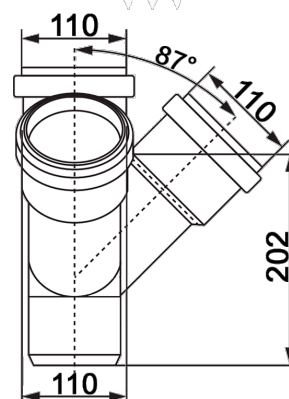

**Cruce de colț PP
D110x110mm, 67 grade,
Ultra dB, fonoabsorbantă,
pentru tevi D110
fonoabsorbante folosite
la canalizare interioară**

Cod produs: VG146920

| Caracteristici | |
|-----------------------------------|---------------|
| Diametru, mm | 110x110mm |
| Material | Polipropilenă |
| Grosime perete (mm) | 3,4 |
| Material garnitura | Cauciuc |
| Unghi de înclinare \angle° | 67° |

Cruce de colț PP D110x110mm, 67 grade, Ultra dB, fonoabsorbantă, pentru tevi D110 fonoabsorbante folosite la canalizare interioară