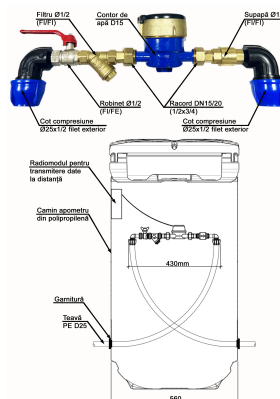

KIT Ansamblu pentru camin apometru cu pozarea de sus in camin (2 coturi, 1 robinet, 1 filtru, 1 contor DS-SRP DN15, 2 racorduri contor, 1 supapa)

Cod produs: KAAS-DN15

Caracteristici

Înălțime, mm	150
Tip ansamblu dotare interioară cămin	Pozare de sus în cămin

KIT Ansamblu pentru camin apometru cu pozarea de sus in camin (2 coturi, 1 robinet, 1 filtru, 1 contor DS-SRP DN15, 2 racorduri contor, 1 supapa) - reprezintă un nod complet echipat predestinat pentru pozarea in caminul de apometru din plastic in partea de sus (sub capac la distanta de 15-20cm), astfel deservirea si accesul la acest ansamblu să fie ușoară.