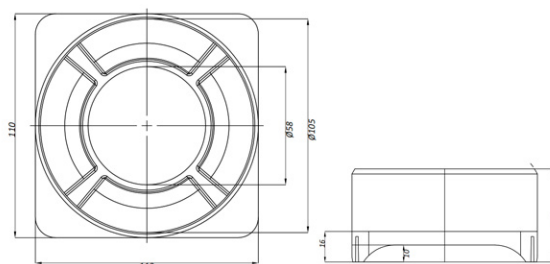

Conexiune, conectare verticală cu țeavă D110mm din rigole Easy2 Dn100 (110x110x40mm)

Cod produs: 6825

Caracteristici	
Conectări la țeavă cu diametre, mm	110
Garanția, luni	24
Accesorii Easy 2	Racord vertical

Conexiune, conectare verticală cu țeavă D110mm din rigole Easy2 Dn100 (110x110x40mm)

Racord pentru conexiune verticală între rigole seria Easy2 DN100 cu înălțimea de 70 mm, și conducta de evacuare DN100.