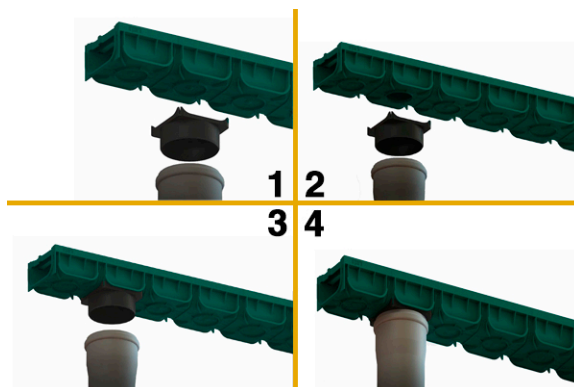

Conexiune, conectare verticală cu țeavă D110mm din rigole Easy2 Dn100 (110x110x40mm)

Cod produs: 6825

Caracteristici	
Conectări la țeavă cu diametre, mm	110
Garanția, luni	24
Accesorii Easy 2	Racord vertical

Conexiune, conectare verticală cu țeavă D110mm din rigole Easy2 Dn100 (110x110x40mm)

Racord pentru conexiune verticală între rigole seria Easy2 DN100 cu înălțimea de 70 mm, și conducta de evacuare DN100.