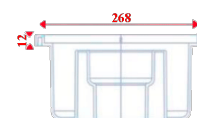

Trap pentru dus PP cu gratar PP 300x300x104 cu iesire veticala D=80/100/110mm.

Cod produs: SPP300300

Caracteristici

Tip trap cu conectare
verticală Tip4

Trap pentru baie (dus) din polipropilenă cu gratar din polipropilenă 300x300x135 cu iesire veticala D=100mm.

Dimensiuni: 300x300x135 mm, iesire veticala D=100mm.

Debit - 1,0 l/sec.