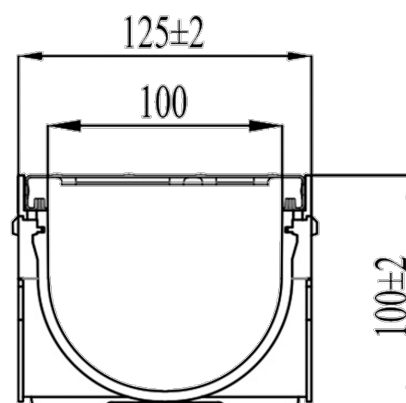

## Rigola din plastic Easy-3 DN100 H100 (1000x130x100), cu grătar în fante din oțel inoxidabil (INOX) clasa de sarcini A15

Cod produs: 088209

| Caracteristici                    |                     |
|-----------------------------------|---------------------|
| Clasa de incarcare                | A15 conform EN 1433 |
| Material rigolă                   | Polipropilenă       |
| Material grătar                   | Inox AISI 304       |
| Lungime, mm                       | 1000                |
| Lățime, mm                        | 130                 |
| Înălțime, mm                      | 100                 |
| Conectări la țevă cu diametre, mm | 110mm               |
| Garanția, luni                    | 24                  |
| Sistem de fixare grătar cu rigola | Click               |

## Rigola din plastic Easy-3 DN100 H100 (1000x130x100), cu grătar în fante din oțel inoxidabil (INOX) clasa de sarcini A15

Rigola de drenaj [Easy3 DN100 H100](#) este proiectată pentru evacuarea eficientă a apelor pluviale de pe diverse suprafețe.