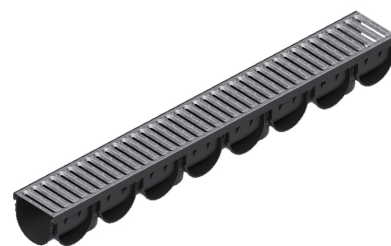

## Rigola din plastic Easy-3 DN100 H100 (1000x130x100), cu grătar în fante din oțel inoxidabil (INOX) clasa de sarcini A15

Cod produs: 088209

| Caracteristici                    |                     |
|-----------------------------------|---------------------|
| Clasa de incarcare                | A15 conform EN 1433 |
| Material rigolă                   | Polipropilenă       |
| Material grătar                   | Inox AISI 304       |
| Lungime, mm                       | 1000                |
| Lățime, mm                        | 130                 |
| Înălțime, mm                      | 100                 |
| Conectări la țevă cu diametre, mm | 110mm               |
| Garanția, luni                    | 24                  |
| Sistem de fixare grătar cu rigola | Click               |

## Rigola din plastic Easy-3 DN100 H100 (1000x130x100), cu grătar în fante din oțel inoxidabil (INOX) clasa de sarcini A15

Rigola de drenaj [Easy3 DN100 H100](#) este proiectată pentru evacuarea eficientă a apelor pluviale de pe diverse suprafețe.

Dimensiunile compacte și materialele de înaltă calitate o fac o soluție excelentă pentru construcții private, amenajări peisagistice și zone pietonale, având o clasă de încărcare A15 (15 kN/m<sup>2</sup>) conform standardului EN 1433.

### Avantaje și caracteristici:

- **Construcție durabilă** - rigolă fabricată din plastic reciclat rezistent la factori externi, asigurând durabilitate și fiabilitate.

- **Grătar metalic din oțel zincat** - previne înfundarea canalelor și protejează împotriva deteriorărilor mecanice.
- **Clasa de sarcină A15** - ideală pentru zone cu trafic pietonal ușor (trotuare, curți, alei de grădină).
- **Montaj facil** - sistem de îmbinare a rigolelor pentru a crea un sistem de drenaj unitar.
- **Design estetic** - aspect modern, potrivit pentru orice amenajare peisagistică.