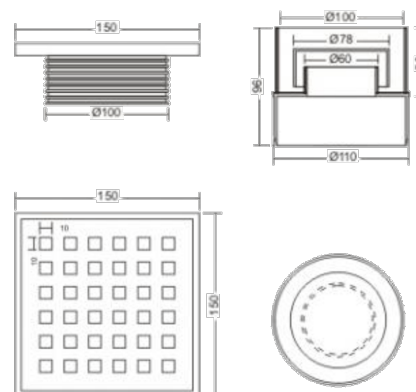

Trap pentru dus PP cu gratar inox 150x150x135 Hreglabil=110-135mm, cu iesire verticala D=100mm.

Cod produs: TBV 150x150x135R D100Inox

Caracteristici

Tip trap cu conectare verticală	Tip5
--	------

Trap pentru dus din polipropilenă cu gratar inox 150x150x135, cu înălțimea reglabilă 110-135mm, cu iesire verticala D=100mm.

Dimensiuni: 150x150x135 mm, iesire verticala D=100mm.

Debit - 0,7 l/sec.