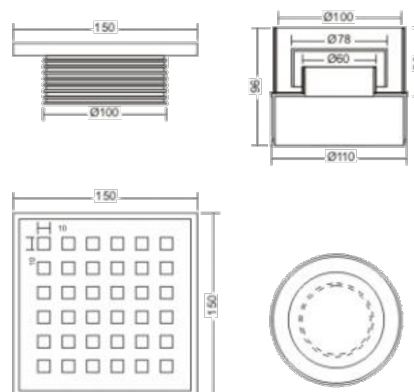

Trap pentru dus PP cu gratar inox 150x150x135 Hreglabil=110-135mm, cu iesire verticala D=100mm.

Cod produs: TBV 150x150x135R D100Inox

Caracteristici

Tip trap cu conectare
verticală Tip5

Trap pentru dus din polipropilenă cu gratar inox 150x150x135, cu înălțimea reglabilă 110-135mm, cu iesire verticala D=100mm.

Dimensiuni: 150x150x135 mm, iesire verticala D=100mm.

Debit - 0,7 l/sec.