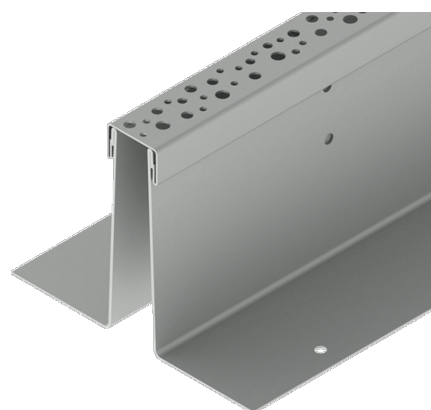

## Duza decorativa (Bubbles) din INOX pentru gratarele în fantă longitudinală DN100 Slot Drain

Cod produs: 6965-BD

Caracteristici	
Clasa de incarcare	A15 conform EN 1433
Lungime, mm	1000
Lățime, mm	28.5
Înălțime, mm	17.4
Garanția, luni	24
Design duza decorativa	Bubbles (perforat)

Duză decorativă pentru gratarele DN100 în fantă longitudinală SLOT DRAIN, este fabricată din oțel inoxidabil și este un element decorativ cu un aspect de design frumos pentru soluționarea colectării apelor pluviale.

Aceste inserții decorative se pot dota pe toate grătarele din gama SLOT DRAIN.