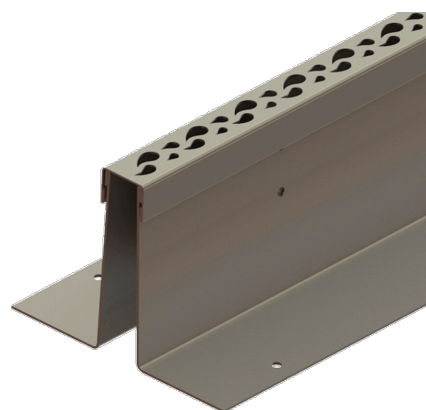

Duza decorativa (Raindrops) din INOX pentru gratarele în fantă longitudinală DN100 Slot Drain

Cod produs: 6965-KD

Caracteristici	
Clasa de incarcare	A15 conform EN 1433
Lungime, mm	1000
Lățime, mm	28.5
Înălțime, mm	17.4
Garanția, luni	24
Design duza decorativa	Raindrops (picatură)

Duză decorativă pentru gratarele DN100 în fantă longitudinală SLOT DRAIN, este fabricată din oțel inoxidabil și este un element decorativ cu un aspect de design frumos pentru soluționarea colectării apelor pluviale.

Aceste inserții decorative se pot dota pe toate grătarele din gama SLOT DRAIN.