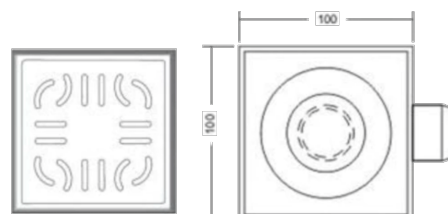

## Trap pentru dus Mini PP cu gratar inox 100x100x65, cu iesire orizontala D=32mm

Cod produs: TBMO 100x100x65 Inox

### Caracteristici

Tip trap cu conectare  
orizontală Tip4

Trap pentru dus din polipropilenă cu gratar inox 100x100x70, cu iesire orizontală D=32mm.

Dimensiuni: 100x100x70 mm, iesire orizontală D=32mm.

Debit - 0,2 l/sec.