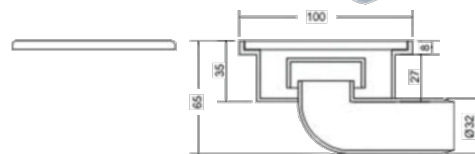

## Trap pentru dus Mini PP cu gratar inox 100x100x65, cu iesire orizontala D=32mm

Cod produs: TBMO 100x100x65 Inox

### Caracteristici

Tip trap cu conectare  
orizontală Tip4

Trap pentru dus din polipropilenă cu gratar inox 100x100x70, cu iesire orizontală D=32mm.

Dimensiuni: 100x100x70 mm, iesire orizontală D=32mm.

Debit - 0,2 l/sec.