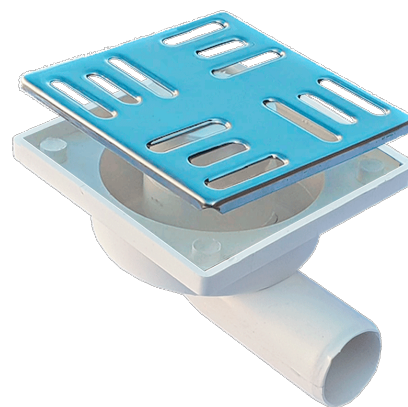

## Trap pentru dus Mini PP cu gratar inox 100x100x65, cu iesire orizontala D=32mm

Cod produs: TBMO 100x100x65 Inox

### Caracteristici

Tip trap cu conectare  
orizontală Tip4

Trap pentru dus din polipropilenă cu gratar inox 100x100x70, cu iesire orizontală D=32mm.

Dimensiuni: 100x100x70 mm, iesire orizontală D=32mm.

Debit - 0,2 l/sec.