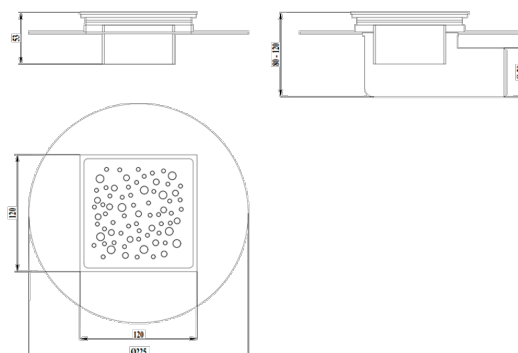

Trap pentru dus PP cu gratar inox Aqua 120x120x120 H=80-120mm, cu iesire orizontala D=50mm.

Cod produs: TBO Aqua120x120x120R Inox

Caracteristici

Tip trap cu conectare orizontală	Tip3
-------------------------------------	------

Trap pentru dus "Aqua" din polipropilenă cu gratar inox 120x120x120, înălțime reglabilă 80-120mm și iesire orizontala D=50mm.

Dimensiuni: 120x120x120 mm, iesire orizontala D=50mm.

Debit - 0,4 l/sec.