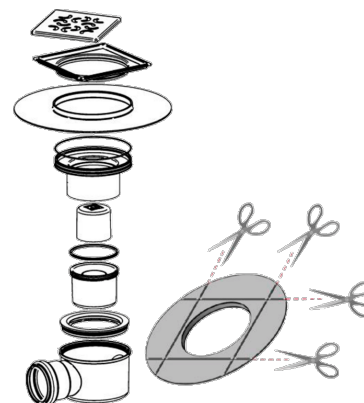

Trap pentru dus PP cu gratar inox Aqua 120x120x120 H=80-120mm, cu iesire orizontala D=50mm.

Cod produs: TBO Aqua120x120x120R Inox

Caracteristici

Tip trap cu conectare orizontală	Tip3
-------------------------------------	------

Trap pentru dus "Aqua" din polipropilenă cu gratar inox 120x120x120, înălțime reglabilă 80-120mm și iesire orizontala D=50mm.

Dimensiuni: 120x120x120 mm, iesire orizontala D=50mm.

Debit - 0,4 l/sec.