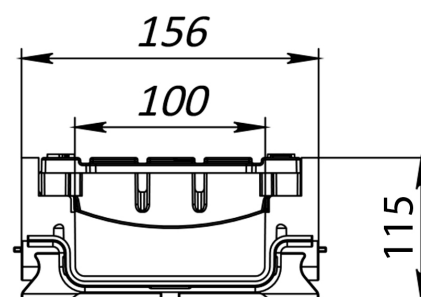

Rigolă Base DN100 H115 cu grătare din poliamidă cu fibră de sticlă (PA-GF) în grilă, clasa de sarcini A15 (1000x156x115)

Cod produs: 0801018011

Caracteristici	
Clasa de incarcare	A15 conform EN 1433
Material rigolă	Polipropilenă
Lungime, mm	1000
Lățime, mm	156
Conectări la țevă cu diametre, mm	110
Sistem de fixare grătar cu rigola	Click
Înălțimea rigolei Base DN100, mm	115

Rigolă Base DN100 H115 cu grătare din poliamidă cu fibră de sticlă (PA-GF) în grilă, clasa de sarcini A15 (1000x156x115)

Rigola modernizată Base DN100, fabricată din plastic rezistent, cu o înălțime de 115 mm, este echipată cu **grătare din poliamidă ranforsată cu fibră de sticlă (PA-GF)** și este proiectată pentru instalare în **zone pietonale**, clasa de sarcini **A15**, conform **EN 1433**.