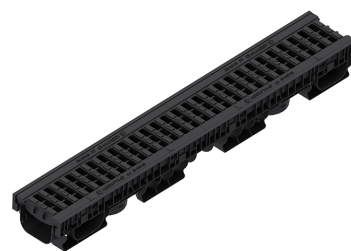

Rigolă Base DN100 H115 cu grătare din poliamidă cu fibră de sticlă (PA-GF) în grilă, clasa de sarcini A15 (1000x156x115)

Cod produs: 0801018011

Caracteristici	
Clasa de incarcare	A15 conform EN 1433
Material rigolă	Polipropilenă
Lungime, mm	1000
Lățime, mm	156
Conectări la țevă cu diametre, mm	110
Sistem de fixare grătar cu rigola	Click
Înălțimea rigolei Base DN100, mm	115

Rigolă Base DN100 H115 cu grătare din poliamidă cu fibră de sticlă (PA-GF) în grilă, clasa de sarcini A15 (1000x156x115)

Rigola modernizată Base DN100, fabricată din plastic rezistent, cu o înălțime de 115 mm, este echipată cu **grătare din poliamidă ranforsată cu fibră de sticlă (PA-GF)** și este proiectată pentru instalare în **zone pietonale**, clasa de sarcini **A15**, conform **EN 1433**.

Funcționalitate superioară în orice condiții

Forma grătarului permite evacuarea rapidă a apei de ploaie în sistemul de canalizare pluvială, prevenind acumulările de apă.

Grătarele sunt **demontabile**, facilitând curățarea rigolei de frunze și impurități. Poliamida cu fibră de sticlă este **rezistentă la coroziune, raze UV și temperaturi scăzute de până la -40°C**, menținând

performanța sistemului în orice anotimp.

⚙️ Instalare eficientă și sigură

Fiecare rigolă este prevăzută la capete cu **lacăte de fixare**, ceea ce asigură o montare rapidă și o **etanșeitate excelentă** a liniei de drenaj. Nervurile exterioare suplimentare asigură **ancorarea solidă în beton**, oferind stabilitate pe termen lung.