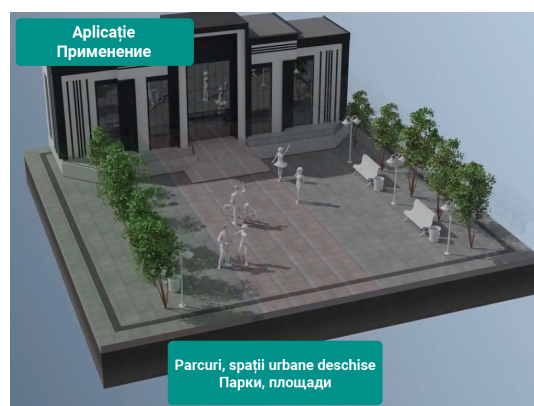

Rigolă Base DN100 H115 cu grătare din poliamidă cu fibră de sticlă (PA-GF) în grilă, clasa de sarcini A15 (1000x156x115)

Cod produs: 0801018011

Caracteristici	
Clasa de incarcare	A15 conform EN 1433
Material rigolă	Polipropilenă
Lungime, mm	1000
Lățime, mm	156
Conectări la țevă cu diametre, mm	110
Sistem de fixare grătar cu rigola	Click
Înălțimea rigolei Base DN100, mm	115

Rigolă Base DN100 H115 cu grătare din poliamidă cu fibră de sticlă (PA-GF) în grilă, clasa de sarcini A15 (1000x156x115)

Rigola modernizată Base DN100, fabricată din plastic rezistent, cu o înălțime de 115 mm, este echipată cu **grătare din poliamidă ranforsată cu fibră de sticlă (PA-GF)** și este proiectată pentru instalare în **zone pietonale**, clasa de sarcini **A15**, conform **EN 1433**.

Funcționalitate superioară în orice condiții

Forma grătarului permite evacuarea rapidă a apei de ploaie în sistemul de canalizare pluvială, prevenind acumulările de apă.

Grătarele sunt **demontabile**, facilitând curățarea rigolei de frunze și impurități. Poliamida cu fibră de sticlă este **rezistentă la coroziune, raze UV și temperaturi scăzute de până la -40°C**, menținând

Rigola Base DN100 cu grătare din poliamidă - soluție modernă, sigură și durabilă.