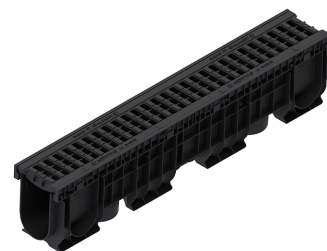

# Rigolă Base DN100 H215 cu grătare din poliamidă cu fibră de sticlă (PA-GF) în grilă, clasa de sarcini A15 (1000x156x215)

Cod produs: 0802018011

Caracteristici	
Clasa de incarcare	A15 conform EN 1433
Material rigolă	Polipropilenă
Lungime, mm	1000
Lățime, mm	156
Conectări la țevă cu diametre, mm	110
Sistem de fixare grătar cu rigola	Click
Înălțimea rigolei Base DN100, mm	215

## Rigolă Base DN100 H215 cu grătare din poliamidă cu fibră de sticlă (PA-GF) în grilă, clasa de sarcini A15 (1000x156x215)

**Rigola modernizată Base DN100**, fabricată din plastic rezistent, cu o înălțime de 215 mm, este echipată cu **grătare din poliamidă ranforsată cu fibră de sticlă (PA-GF)** și este proiectată pentru instalare în **zone pietonale**, clasa de sarcini **A15**, conform **EN 1433**.

## Funcționalitate superioară în orice condiții

Forma grătarului permite evacuarea rapidă a apei de ploaie în sistemul de canalizare pluvială, prevenind acumulările de apă.

Grătarele sunt **demontabile**, facilitând curățarea rigolei de frunze și impurități. Poliamida cu fibră de sticlă este **rezistentă la coroziune, raze UV și temperaturi scăzute de până la -40°C**, menținând

## ⚙️ Instalare eficientă și sigură

Fiecare rigolă este prevăzută la capete cu **lacăte de fixare**, ceea ce asigură o montare rapidă și o **etanșeitate excelentă** a liniei de drenaj. Nervurile exterioare suplimentare asigură **ancorarea solidă în beton**, oferind stabilitate pe termen lung.