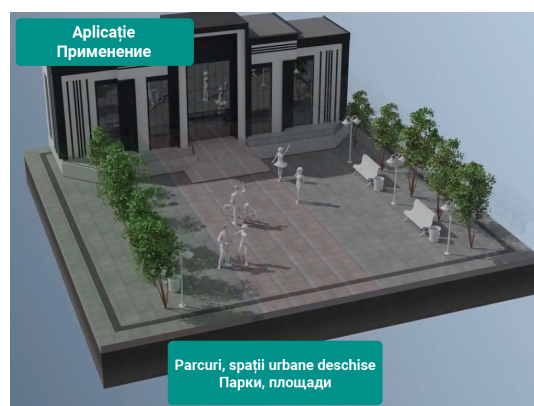

# Rigolă Base DN100 H215 cu grătare din poliamidă cu fibră de sticlă (PA-GF) în grilă, clasa de sarcini A15 (1000x156x215)

Cod produs: 0802018011

Caracteristici	
Clasa de incarcare	A15 conform EN 1433
Material rigolă	Polipropilenă
Lungime, mm	1000
Lățime, mm	156
Conectări la țevă cu diametre, mm	110
Sistem de fixare grătar cu rigola	Click
Înălțimea rigolei Base DN100, mm	215

## Rigolă Base DN100 H215 cu grătare din poliamidă cu fibră de sticlă (PA-GF) în grilă, clasa de sarcini A15 (1000x156x215)

**Rigola modernizată Base DN100**, fabricată din plastic rezistent, cu o înălțime de 215 mm, este echipată cu **grătare din poliamidă ranforsată cu fibră de sticlă (PA-GF)** și este proiectată pentru instalare în **zone pietonale**, clasa de sarcini **A15**, conform **EN 1433**.

## Funcționalitate superioară în orice condiții

Forma grătarului permite evacuarea rapidă a apei de ploaie în sistemul de canalizare pluvială, prevenind acumulările de apă.

Grătarele sunt **demontabile**, facilitând curățarea rigolei de frunze și impurități. Poliamida cu fibră de sticlă este **rezistentă la coroziune, raze UV și temperaturi scăzute de până la -40°C**, menținând