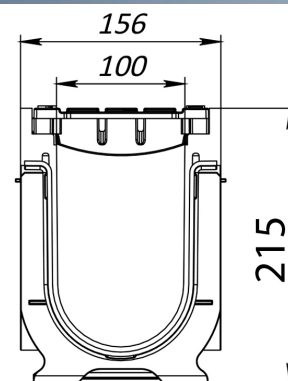

# Rigolă Base DN100 H215 cu grătare din poliamidă cu fibră de sticlă (PA-GF) în grilă, clasa de sarcini A15 (1000x156x215)

Cod produs: 0802018011

Caracteristici	
Clasa de incarcare	A15 conform EN 1433
Material rigolă	Polipropilenă
Lungime, mm	1000
Lățime, mm	156
Conectări la țevă cu diametre, mm	110
Sistem de fixare grătar cu rigola	Click
Înălțimea rigolei Base DN100, mm	215

## Rigolă Base DN100 H215 cu grătare din poliamidă cu fibră de sticlă (PA-GF) în grilă, clasa de sarcini A15 (1000x156x215)

**Rigola modernizată Base DN100**, fabricată din plastic rezistent, cu o înălțime de 215 mm, este echipată cu **grătare din poliamidă ranforsată cu fibră de sticlă (PA-GF)** și este proiectată pentru instalare în **zone pietonale**, clasa de sarcini **A15**, conform **EN 1433**.