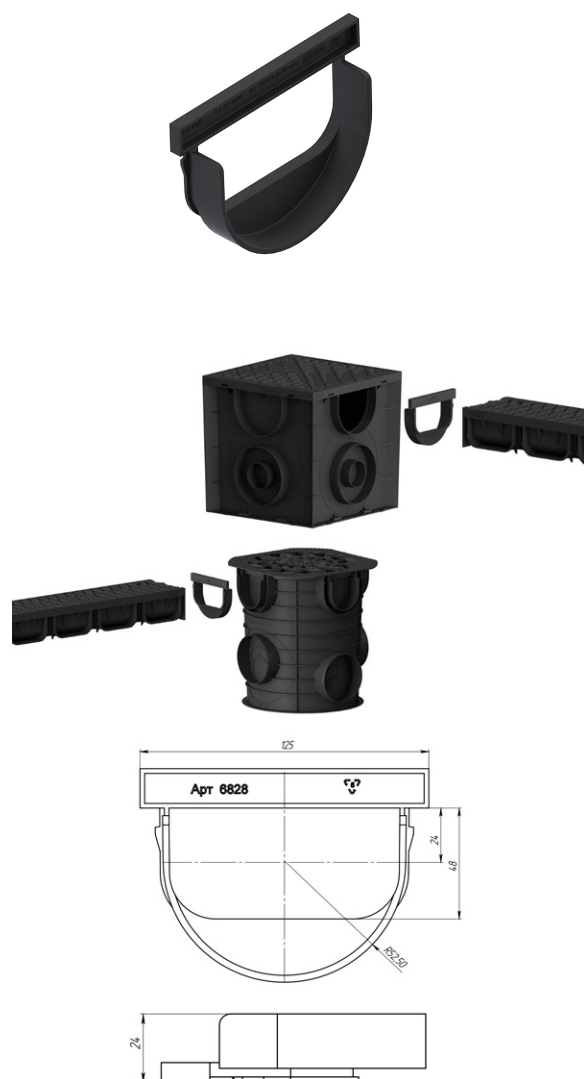

# Piesă trecere pentru cămin Easy rotund/pătrat de la rigolă Easy2 DN100 H70

Cod produs: 6828

Caracteristici	
Garanția, luni	24
Accesorii Easy 2	Piesă trecere

## Piesă trecere pentru cămin Easy rotund/pătrat de la rigolă Easy2 DN100 H70