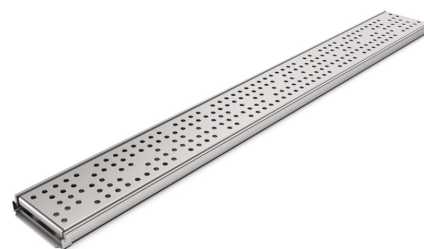

Rigolă din inox Balcony cu grătar perforat L=500 mm (500x120x20mm), fără pantă

Cod produs: 994519

Caracteristici	
Lungime, mm	500
Lățime, mm	120
Material	Inox AISI 304
Greutate (kg)	2,08
Clasa de sarcini conform EN1253	H3 (3kN)
Tip rigolă Balcony	0,5m fără racord
Înălțimea rigolei Balcony, mm	20
Rigolă Balcony cu sau fără pantă	Fără pantă

Rigolă din inox Balcony cu grătar perforat L=500 mm (500x120x20mm), fără pantă

Rigola de drenaj din **inox cu grătar perforat** este soluția elegantă și eficientă pentru gestionarea apei pluviale **în spațiile exterioare**. Fabricată din oțel inoxidabil **AISI 304**, aceasta garantează rezistență îndelungată la coroziune și un aspect estetic impecabil, indiferent de condițiile meteorologice.

Datorită **designului compact și modern**, rigola se integrează armonios în orice tip de amenajare exterioară, **prevenind acumularea apei** în zonele sensibile, precum în fața ușilor, ferestrelor mari sau pe suprafețele cu expunere ridicată la ploaie.

Avantaje:

- **Material premium** - oțel inoxidabil AISI 304, rezistent la rugină și ușor de întreținut
- **Design funcțional** - grătar perforat pentru o scurgere rapidă și un aspect modern
- **Instalare versatilă** - ideală pentru balcoane, terase deschise, dușuri de exterior, curți sau alei
- **Protecție eficientă** - previne infiltrarea apei spre spațiile rezidențiale și zonele adiacente construcțiilor