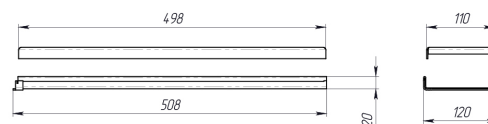

Rigolă din inox Balcony cu grătar perforat L=500 mm (500x120x20mm), fără pantă

Cod produs: 994519

Caracteristici	
Lungime, mm	500
Lățime, mm	120
Material	Inox AISI 304
Greutate (kg)	2,08
Clasa de sarcini conform EN1253	H3 (3kN)
Tip rigolă Balcony	0,5m fără racord
Înălțimea rigolei Balcony, mm	20
Rigolă Balcony cu sau fără pantă	Fără pantă

Rigolă din inox Balcony cu grătar perforat L=500 mm (500x120x20mm), fără pantă

Rigola de drenaj din **inox cu grătar perforat** este soluția elegantă și eficientă pentru gestionarea apei pluviale **în spațiile exterioare**. Fabricată din oțel inoxidabil **AISI 304**, aceasta garantează rezistență îndelungată la coroziune și un aspect estetic impecabil, indiferent de condițiile meteorologice.