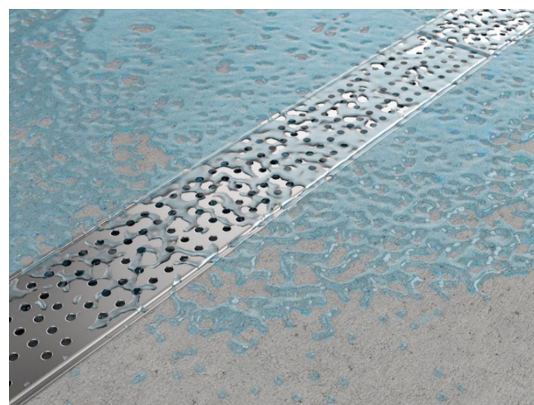

Rigolă din inox Balcony cu grătar perforat L=500 mm (500x120x20mm), fără pantă

Cod produs: 994519

Caracteristici	
Lungime, mm	500
Lățime, mm	120
Material	Inox AISI 304
Greutate (kg)	2,08
Clasa de sarcini conform EN1253	H3 (3kN)
Tip rigolă Balcony	0,5m fără racord
Înălțimea rigolei Balcony, mm	20
Rigolă Balcony cu sau fără pantă	Fără pantă

Rigolă din inox Balcony cu grătar perforat L=500 mm (500x120x20mm), fără pantă

Rigola de drenaj din **inox cu grătar perforat** este soluția elegantă și eficientă pentru gestionarea apei pluviale **în spațiile exterioare**. Fabricată din oțel inoxidabil **AISI 304**, aceasta garantează rezistență îndelungată la coroziune și un aspect estetic impecabil, indiferent de condițiile meteorologice.

Datorită **designului compact și modern**, rigola se integrează armonios în orice tip de amenajare exterioară, **prevenind acumularea apei** în zonele sensibile, precum în fața ușilor, ferestrelor mari sau pe suprafețele cu expunere ridicată la ploaie.

Avantaje:

- **Material premium** - oțel inoxidabil AISI 304, rezistent la rugină și ușor de întreținut
- **Design funcțional** - grătar perforat pentru o scurgere rapidă și un aspect modern
- **Instalare versatilă** - ideală pentru balcoane, terase deschise, dușuri de exterior, curți sau alei
- **Protecție eficientă** - previne infiltrarea apei spre spațiile rezidențiale și zonele adiacente construcțiilor