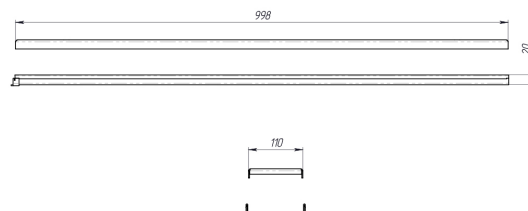

Rigolă din inox Balcony cu grătar perforat L=1000 mm (1000x120x20mm), fără pantă

Cod produs: 994501

Caracteristici	
Lungime, mm	1000
Lățime, mm	120
Material	Inox AISI 304
Greutate (kg)	4,11
Clasa de sarcini conform EN1253	H3 (3kN)
Tip rigolă Balcony	1m fără racord
Înălțimea rigolei Balcony, mm	20
Rigolă Balcony cu sau fără pantă	Fără pantă

Rigolă din inox Balcony cu grătar perforat L=1000 mm (1000x120x20mm), fără pantă

Rigola de drenaj din **inox cu grătar perforat** este soluția elegantă și eficientă pentru gestionarea apei pluviale **în spațiile exterioare**. Fabricată din oțel inoxidabil **AISI 304**, aceasta garantează rezistență îndelungată la coroziune și un aspect estetic impecabil, indiferent de condițiile meteorologice.

Datorită **designului compact și modern**, rigola se integrează armonios în orice tip de amenajare exterioară, **prevenind acumularea apei** în zonele sensibile, precum în fața ușilor, ferestrelor mari sau pe suprafețele cu expunere ridicată la ploaie.