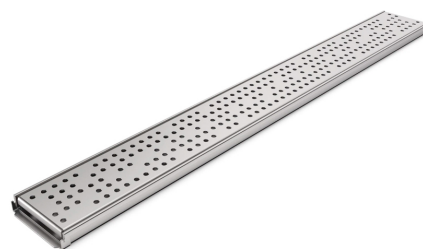

Rigolă din inox Balcony cu grătar perforat L=1000 mm (1000x120x20mm), fără pantă

Cod produs: 994501

Caracteristici	
Lungime, mm	1000
Lățime, mm	120
Material	Inox AISI 304
Greutate (kg)	4,11
Clasa de sarcini conform EN1253	H3 (3kN)
Tip rigolă Balcony	1m fără racord
Înălțimea rigolei Balcony, mm	20
Rigolă Balcony cu sau fără pantă	Fără pantă

Rigolă din inox Balcony cu grătar perforat L=1000 mm (1000x120x20mm), fără pantă

Rigola de drenaj din **inox cu grătar perforat** este soluția elegantă și eficientă pentru gestionarea apei pluviale **în spațiile exterioare**. Fabricată din oțel inoxidabil **AISI 304**, aceasta garantează rezistență îndelungată la coroziune și un aspect estetic impecabil, indiferent de condițiile meteorologice.

Datorită **designului compact și modern**, rigola se integrează armonios în orice tip de amenajare exterioară, **prevenind acumularea apei** în zonele sensibile, precum în fața ușilor, ferestrelor mari sau pe suprafețele cu expunere ridicată la ploaie.

Avantaje:

- **Material premium** - oțel inoxidabil AISI 304, rezistent la rugină și ușor de întreținut
- **Design funcțional** - grătar perforat pentru o scurgere rapidă și un aspect modern
- **Instalare versatilă** - ideală pentru balcoane, terase deschise, dușuri de exterior, curți sau alei
- **Protecție eficientă** - previne infiltrarea apei spre spațiile rezidențiale și zonele adiacente construcțiilor