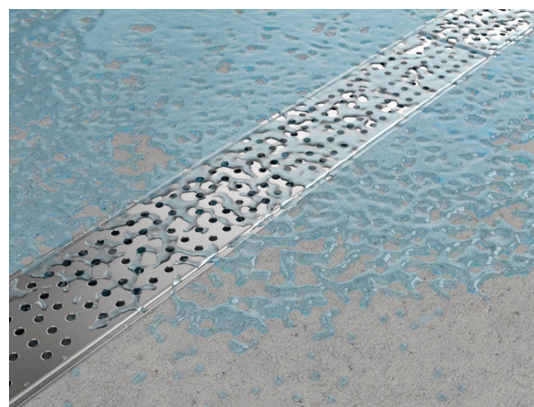

Rigolă din inox Balcony cu grătar perforat L=1000 mm (1000x120x20mm), fără pantă

Cod produs: 994501

Caracteristici	
Lungime, mm	1000
Lățime, mm	120
Material	Inox AISI 304
Greutate (kg)	4,11
Clasa de sarcini conform EN1253	H3 (3kN)
Tip rigolă Balcony	1m fără racord
Înălțimea rigolei Balcony, mm	20
Rigolă Balcony cu sau fără pantă	Fără pantă

Rigolă din inox Balcony cu grătar perforat L=1000 mm (1000x120x20mm), fără pantă

Rigola de drenaj din **inox cu grătar perforat** este soluția elegantă și eficientă pentru gestionarea apei pluviale **în spațiile exterioare**. Fabricată din oțel inoxidabil **AISI 304**, aceasta garantează rezistență îndelungată la coroziune și un aspect estetic impecabil, indiferent de condițiile meteorologice.

Datorită **designului compact și modern**, rigola se integrează armonios în orice tip de amenajare exterioară, **prevenind acumularea apei** în zonele sensibile, precum în fața ușilor, ferestrelor mari sau pe suprafețele cu expunere ridicată la ploaie.

Avantaje:

- **Material premium** - oțel inoxidabil AISI 304, rezistent la rugină și ușor de întreținut
- **Design funcțional** - grătar perforat pentru o scurgere rapidă și un aspect modern
- **Instalare versatilă** - ideală pentru balcoane, terase deschise, dușuri de exterior, curți sau alei
- **Protecție eficientă** - previne infiltrarea apei spre spațiile rezidențiale și zonele adiacente construcțiilor