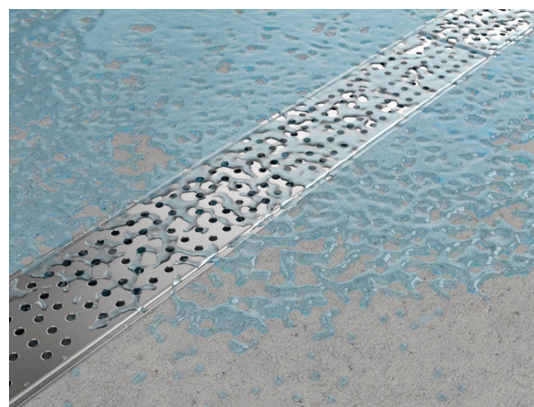

Rigolă din inox Balcony cu grătar perforat L=1000 mm, cu pantă și racord vertical pe centru D=110 mm (1000x120x20-22,5mm)

Cod produs: 994506

Caracteristici	
Lungime, mm	1000
Lățime, mm	120
Conectări la țevă cu diametre, mm	110
Material	Inox AISI 304
Greutate (kg)	4,41
Clasa de sarcini conform EN1253	H3 (3kN)
Tip rigolă Balcony	1m racord centru 110mm
Înălțimea la începutul rigolei, mm	20,0
Înălțimea la capăt (racordul) rigolei, mm	22,5

Rigolă din inox Balcony cu grătar perforat L=1000 mm, cu pantă și racord vertical pe centru D=110 mm (1000x120x20-22,5mm)

Rigola de drenaj din **inox cu grătar perforat** și **pantă prefabricată** este soluția elegantă și eficientă pentru gestionarea apei pluviale **în spațiile exterioare**. Fabricată din oțel inoxidabil **AISI 304**, aceasta garantează rezistență îndelungată la coroziune și un aspect estetic impecabil, indiferent de condițiile meteorologice. **Rigola este fabricată cu pantă interioară**, datorită acestui fapt **scurgerea apei se face rapid** prin panta rigolei și este o **soluție pentru colectarea apelor de pe suprafețe orizontale**.

Datorită **designului compact și modern**, rigola se integrează armonios în orice tip de amenajare exterioară, **prevenind acumularea apei** în zonele sensibile, precum în fața ușilor, ferestrelor mari sau pe

suprafețele cu expunere ridicată la ploaie.

Avantaje:

- **Pantă prefabricată** - asigură scurgerea apei de pe suprafețe orizontale
- **Material premium** - oțel inoxidabil AISI 304, rezistent la rugină și ușor de întreținut
- **Design funcțional** - grătar perforat pentru o scurgere rapidă și un aspect modern
- **Instalare versatilă** - ideală pentru balcoane, terase deschise, dușuri de exterior, curți sau alei
- **Protecție eficientă** - previne infiltrarea apei spre spațiile rezidențiale și zonele adiacente construcțiilor