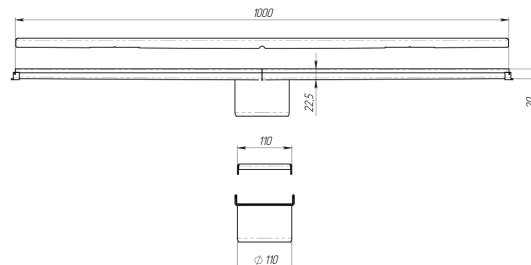

Rigolă din inox Balcony cu grătar perforat L=1000 mm, cu pantă și racord vertical pe centru D=110 mm (1000x120x20-22,5mm)

Cod produs: 994506

Caracteristici	
Lungime, mm	1000
Lățime, mm	120
Conectări la țevă cu diametre, mm	110
Material	Inox AISI 304
Greutate (kg)	4,41
Clasa de sarcini conform EN1253	H3 (3kN)
Tip rigolă Balcony	1m racord centru 110mm
Înălțimea la începutul rigolei, mm	20,0
Înălțimea la capăt (racordul) rigolei, mm	22,5

Rigolă din inox Balcony cu grătar perforat L=1000 mm, cu pantă și racord vertical pe centru D=110 mm (1000x120x20-22,5mm)

Rigola de drenaj din **inox cu grătar perforat** și **pantă prefabricată** este soluția elegantă și eficientă pentru gestionarea apei pluviale **în spațiile exterioare**. Fabricată din oțel inoxidabil **AISI 304**, aceasta garantează rezistență îndelungată la coroziune și un aspect estetic impecabil, indiferent de condițiile meteorologice. **Rigola este fabricată cu pantă interioară**, datorită acestui fapt **scurgerea apei se face rapid** prin panta rigolei și este o **soluție pentru colectarea apelor de pe suprafețe orizontale**.