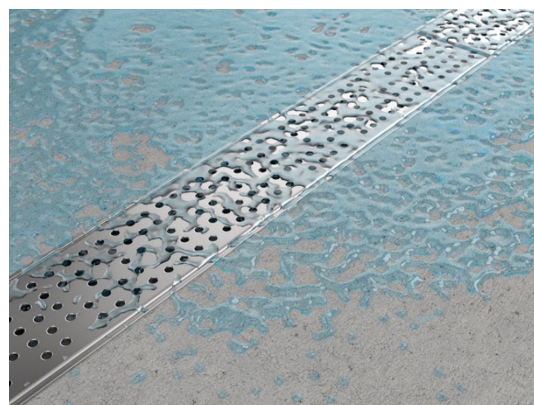

Piesă de capăt din inox pentru rigole Balcony

Cod produs: 994500

Caracteristici	
Lungime, mm	120
Lățime, mm	2
Material	Inox AISI 304
Greutate (kg)	0,04
Tip accesoriu rigole Balcony	Piesă de capăt

Piesă de capăt din inox pentru rigole Balcony

Piesa de capăt este destinată pentru **formarea ermeticității a întregului sistem de drenaj** la rigolele din gama **Balcony**.

Se recomandă folosirea unui **ermetic** specializat pentru conectarea ermetică a întregului sistem.