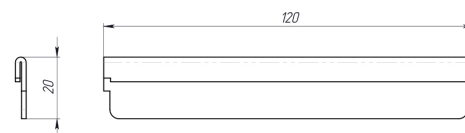

Piesă de capăt din inox pentru rigole Balcony

Cod produs: 994500

Caracteristici	
Lungime, mm	120
Lățime, mm	2
Material	Inox AISI 304
Greutate (kg)	0,04
Tip accesoriu rigole Balcony	Piesă de capăt

Piesă de capăt din inox pentru rigole Balcony

Piesa de capăt este destinată pentru **formarea ermeticității a întregului sistem de drenaj** la rigolele din gama **Balcony**.

Se recomandă folosirea unui **ermetic** specializat pentru conectarea ermetică a întregului sistem.