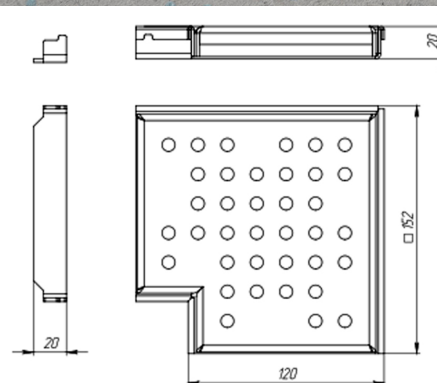

Element din inox cu grătar perforat pentru formarea unghilui de 90° cu rigolele Balcony

Cod produs: 994512

Caracteristici	
Lungime, mm	152
Lățime, mm	152
Material	Inox AISI 304
Greutate (kg)	0,81
Clasa de sarcini conform EN1253	H3 (3kN)
Tip accesoriu rigole Balcony	Element formare 90° grade

Element din inox cu grătar perforat pentru formarea unghilui de 90° cu rigolele Balcony

Acest element este destinat pentru **formarea unghirilor la 90 grade la conectarea liniilor de rigole și asigură ermeticitatea a întregului sistem de drenaj** la rigolele din gama **Balcony**.