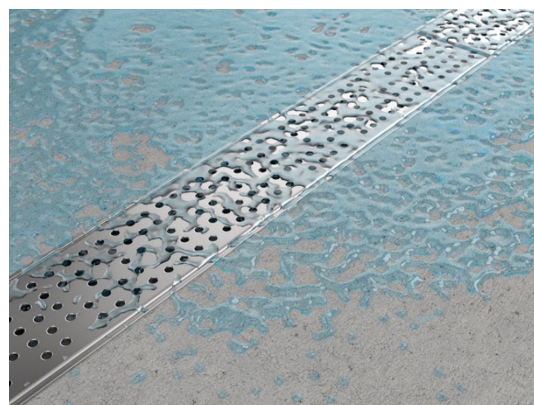

Element din inox cu grătar perforat pentru formarea unghilui de 90° cu rigolele Balcony

Cod produs: 994512

Caracteristici	
Lungime, mm	152
Lățime, mm	152
Material	Inox AISI 304
Greutate (kg)	0,81
Clasa de sarcini conform EN1253	H3 (3kN)
Tip accesoriu rigole Balcony	Element formare 90° grade

Element din inox cu grătar perforat pentru formarea unghilui de 90° cu rigolele Balcony

Acest element este destinat pentru **formarea unghirilor la 90 grade la conectarea liniilor de rigole și asigură ermeticitatea a întregului sistem de drenaj** la rigolele din gama **Balcony**.