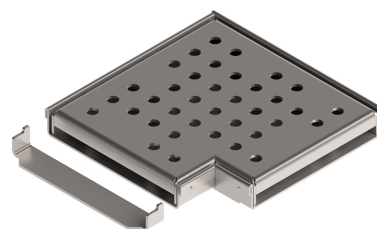

Element din inox cu grătar perforat pentru formarea unghilui de 90° cu rigolele Balcony

Cod produs: 994512

Caracteristici	
Lungime, mm	152
Lățime, mm	152
Material	Inox AISI 304
Greutate (kg)	0,81
Clasa de sarcini conform EN1253	H3 (3kN)
Tip accesoriu rigole Balcony	Element formare 90° grade

Element din inox cu grătar perforat pentru formarea unghilui de 90° cu rigolele Balcony

Acest element este destinat pentru **formarea unghirilor la 90 grade la conectarea liniilor de rigole și asigură ermeticitatea a întregului sistem de drenaj** la rigolele din gama **Balcony**.