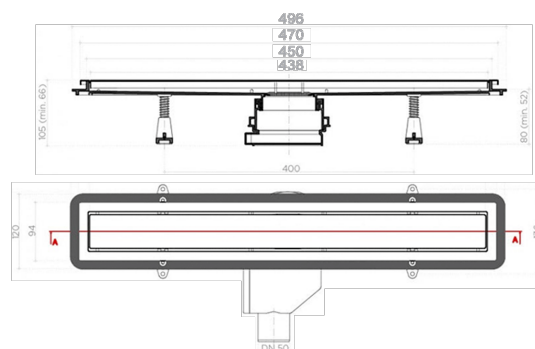

Rigola pentru duș cu gratar inox, Premium Line 450, (450x120x66-105mm)

Cod produs: RB Premium Line 450

Caracteristici

Tip rigolă Premium Line Premium Line 450

Vă prezentăm modelul de rigola pentru duș Premium Line 450mm, cu 2 modele de finisaj ale grilajului. Este un sistem 2 în 1, în care același model poate fi folosit atât cu finisaj (cu gratar din INOX/cu umplutură de gresie-sticlă-etc.).

Rigolele de duș Premium Line au iesire orizontala DN 50mm, ceea ce ne ofera posibilitatea de a avea un debit superior de 48 l/min.

Înălțimea minimă de instalare este de numai 52mm, ceea ce face ca scurgerea din rigolă să fie cea mai joasă din lume cu evacuare prin diametrul la conductă de DN50mm.