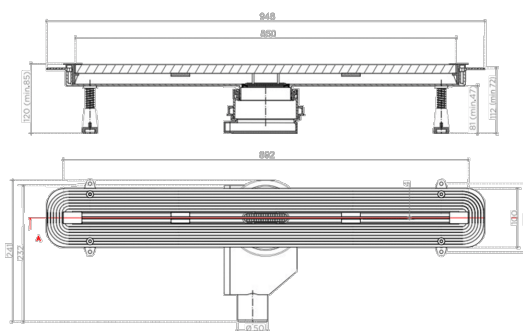

Rigola pentru duș cu fantă, Slim Line 850, (850x100x85-120mm)

Cod produs: RB Slim Line 850

Caracteristici

Tip rigolă Slim Line	Slim Line 850
----------------------	---------------

Vă prezentăm modelul de rigola de duș Slim Line 850mm, cu un design unic și minimalist al grilei. Acest model de rigole de duș are un avantaj prin reglarea nivelului plăcilor (de la 5mm - 20mm) și este furnizată în set cu profile din aluminiu pentru ceramică.

Rigolele de duș Slim Line au iesirea orizontala DN50mm, ceea ce ne ofera posibilitatea de a avea un debit superior de 48 l/min.

Înălțimea minimă de instalare este de numai 72 mm, ceea ce, în combinație cu designul inovator, face „Slim” alegerea perfectă pentru arhitecți și designeri.