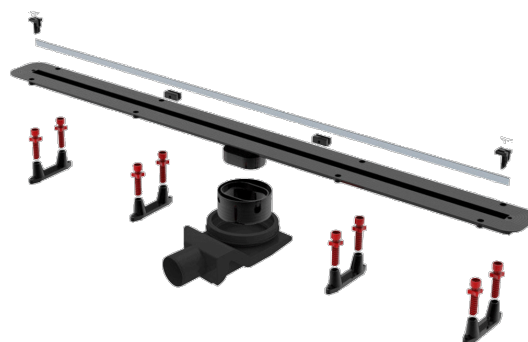

Rigola pentru duș cu fantă, Slim Line 850, (850x100x85-120mm)

Cod produs: RB Slim Line 850

Caracteristici

Tip rigolă Slim Line	Slim Line 850
----------------------	---------------

Vă prezentăm modelul de rigola de duș Slim Line 850mm, cu un design unic și minimalist al grilei. Acest model de rigole de duș are un avantaj prin reglarea nivelului plăcilor (de la 5mm - 20mm) și este furnizată în set cu profile din aluminiu pentru ceramică.

Rigolele de duș Slim Line au iesirea orizontala DN50mm, ceea ce ne ofera posibilitatea de a avea un debit superior de 48 l/min.

Înălțimea minimă de instalare este de numai 72 mm, ceea ce, în combinație cu designul inovator, face „Slim” alegerea perfectă pentru arhitecți și designeri.