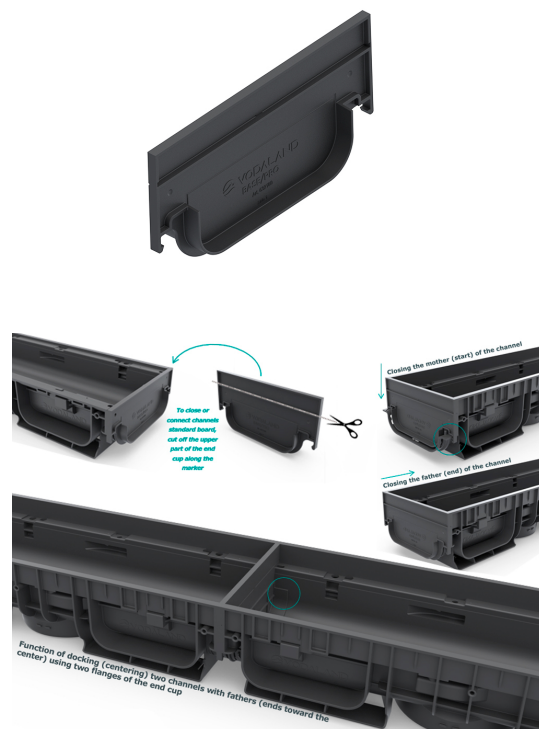

Piesă capăt din plastic pentru rigolă BASE DN150 H100

Cod produs: 632100

Caracteristici	
Lungime, mm	206
Lățime, mm	38
Înălțime, mm	106
Garanția, luni	24
Tip accesoriu rigole Base DN150	Piesă capăt DN150 H100

Piesă capăt din plastic pentru rigolă BASE DN150 H100

Piesa de capăt de tip închis se combină cu rigolele din plastic Base DN150 cu înălțimea de 100mm.