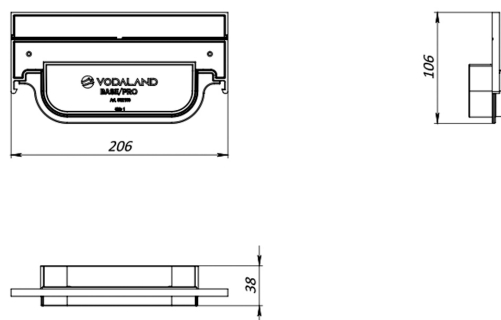

Piesă capăt din plastic pentru rigolă BASE DN150 H100

Cod produs: 632100

Caracteristici	
Lungime, mm	206
Lățime, mm	38
Înălțime, mm	106
Garanția, luni	24
Tip accesoriu rigole Base DN150	Piesă capăt DN150 H100

Piesă capăt din plastic pentru rigolă BASE DN150 H100

Piesa de capăt de tip închis se combină cu rigolele din plastic Base DN150 cu înălțimea de 100mm.