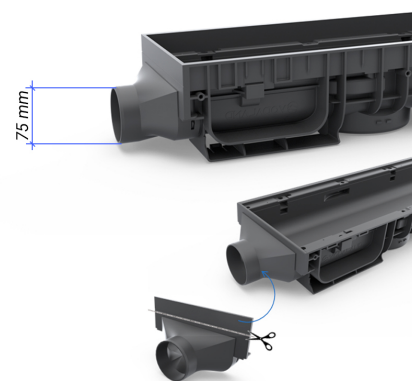

# Piesă capăt din plastic cu ieșire la țeava D=75 mm pentru rigolă BASE DN150 H100

Cod produs: 6321008

Caracteristici	
Lungime, mm	206
Lățime, mm	87
Înălțime, mm	119
Conectări la țeavă cu diametre, mm	75
Garanția, luni	24
Tip accesoriu rigole Base DN150	Piesă capăt DN150 H100 cu racord Ø75mm

## Piesă capăt din plastic cu ieșire la țeava D=75 mm pentru rigolă BASE DN150 H100

Piesa de capăt cu racordare la țeavă de canalizare cu diametrul de 75 mm, se combină cu rigolele din plastic Base DN150 cu înălțimea de 100mm.