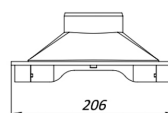

# Piesă capăt din plastic cu ieșire la țeava D=75 mm pentru rigolă BASE DN150 H100

Cod produs: 6321008

Caracteristici	
Lungime, mm	206
Lățime, mm	87
Înălțime, mm	119
Conectări la țeavă cu diametre, mm	75
Garanția, luni	24
Tip accesoriu rigole Base DN150	Piesă capăt DN150 H100 cu racord Ø75mm

## Piesă capăt din plastic cu ieșire la țeava D=75 mm pentru rigolă BASE DN150 H100

Piesa de capăt cu racordare la țeavă de canalizare cu diametrul de 75 mm, se combină cu rigolele din plastic Base DN150 cu înălțimea de 100mm.