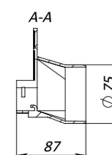

# Piesă capăt din plastic cu ieșire la țeava D=75 mm pentru rigolă BASE DN150 H100

Cod produs: 6321008

Caracteristici	
Lungime, mm	206
Lățime, mm	87
Înălțime, mm	119
Conectări la țeavă cu diametre, mm	75
Garanția, luni	24
Tip accesoriu rigole Base DN150	Piesă capăt DN150 H100 cu racord Ø75mm

## Piesă capăt din plastic cu ieșire la țeava D=75 mm pentru rigolă BASE DN150 H100

Piesa de capăt cu racordare la țeavă de canalizare cu diametrul de 75 mm, se combină cu rigolele din plastic Base DN150 cu înălțimea de 100mm.