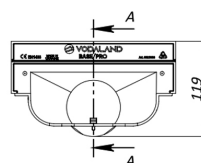

# Piesă capăt din plastic cu ieșire la țeava D=75 mm pentru rigolă BASE DN150 H100

Cod produs: 6321008

Caracteristici	
Lungime, mm	206
Lățime, mm	87
Înălțime, mm	119
Conectări la țeavă cu diametre, mm	75
Garanția, luni	24
Tip accesoriu rigole Base DN150	Piesă capăt DN150 H100 cu racord Ø75mm

## Piesă capăt din plastic cu ieșire la țeava D=75 mm pentru rigolă BASE DN150 H100

Piesa de capăt cu racordare la țeavă de canalizare cu diametrul de 75 mm, se combină cu rigolele din plastic Base DN150 cu înălțimea de 100mm.