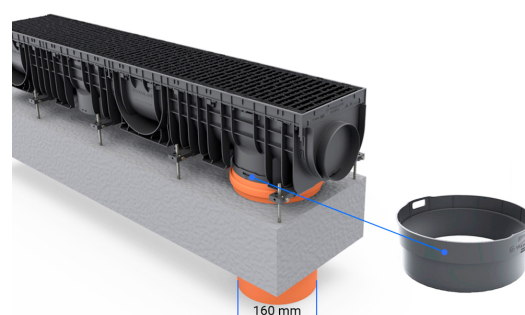

Adaptor prelungitor pentru conectare verticala la teava cu d=160 mm din rigole plastic Base DN150

Cod produs: 6852

Caracteristici	
Lungime, mm	166
Lățime, mm	166
Înălțime, mm	63
Conectări la țevă cu diametre, mm	160
Garanția, luni	24
Greutate (kg)	0,095
Tip accesoriu rigole Base DN150	Adaptor la țevă d=160 mm

Adaptor prelungitor pentru conectare verticala la teava cu d=160 mm din rigole plastic Base DN150

Adaptor din plastic destinat pentru conectarea verticală din rigolele Base DN150 la țevă de canalizare cu diametru 160 mm.