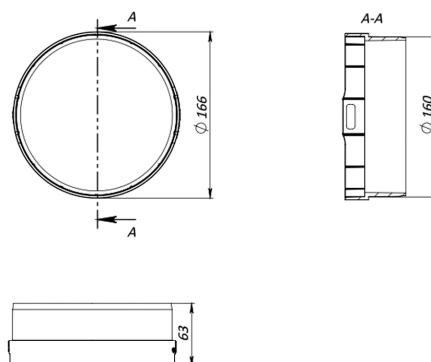

Adaptor prelungitor pentru conectare verticala la teava cu d=160 mm din rigole plastic Base DN150

Cod produs: 6852

Caracteristici	
Lungime, mm	166
Lățime, mm	166
Înălțime, mm	63
Conectări la țevă cu diametre, mm	160
Garanția, luni	24
Greutate (kg)	0,095
Tip accesoriu rigole Base DN150	Adaptor la țevă d=160 mm

Adaptor prelungitor pentru conectare verticala la teava cu d=160 mm din rigole plastic Base DN150

Adaptor din plastic destinat pentru conectarea verticală din rigolele Base DN150 la țevă de canalizare cu diametru 160 mm.