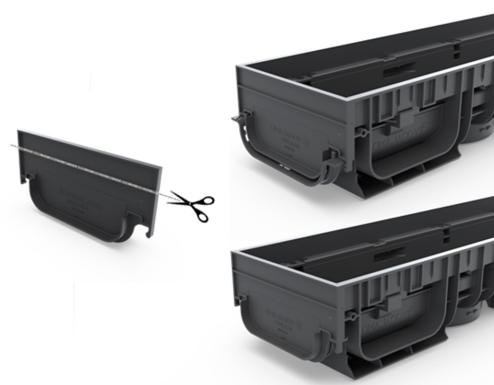

# Piesă capăt din plastic pentru rigolă BASE DN200 H100

Cod produs: 635100

Caracteristici	
Lungime, mm	256
Lățime, mm	38
Înălțime, mm	106
Tip accesoriu rigole Base DN200	Piesă capăt DN200 H100

## Piesă capăt din plastic pentru rigolă BASE DN200 H100

Piesa de capăt de tip închis se combină cu rigolele din plastic Base DN200 cu înălțimea de 100mm.