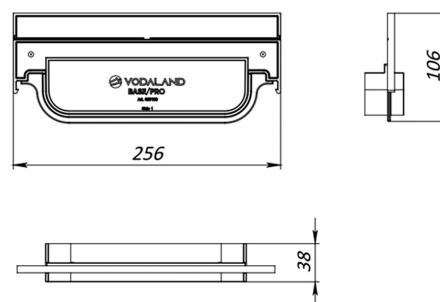

# Piesă capăt din plastic pentru rigolă BASE DN200 H100

Cod produs: 635100

Caracteristici	
Lungime, mm	256
Lățime, mm	38
Înălțime, mm	106
Tip accesoriu rigole Base DN200	Piesă capăt DN200 H100

## Piesă capăt din plastic pentru rigolă BASE DN200 H100

Piesa de capăt de tip închis se combină cu rigolele din plastic Base DN200 cu înălțimea de 100mm.