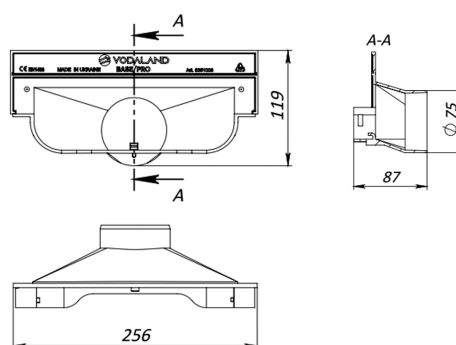

Piesă capăt din plastic cu ieșire la țeava D=75 mm pentru rigolă BASE DN200 H100

Cod produs: 6351008

Caracteristici	
Lungime, mm	256
Lățime, mm	87
Înălțime, mm	119
Conectări la țeavă cu diametre, mm	75
Tip accesoriu rigole Base DN200	Piesă capăt DN200 H100 cu record Ø75mm

Piesă capăt din plastic cu ieșire la țeava D=75 mm pentru rigolă BASE DN200 H100

Piesa de capăt cu racordare la țeavă de canalizare cu diametrul de 75 mm, se combină cu rigolele din plastic Base DN200 cu înălțimea de 100mm.