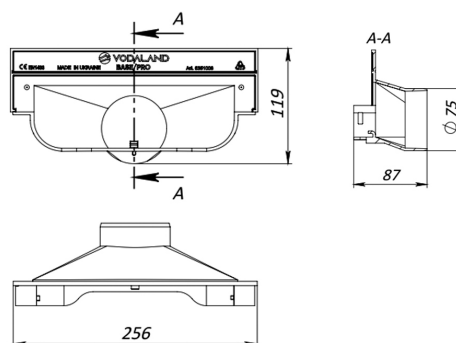

Piesă capăt din plastic cu ieșire la țeava D=75 mm pentru rigolă BASE DN200 H100

Cod produs: 6351008

Caracteristici	
Lungime, mm	256
Lățime, mm	87
Înălțime, mm	119
Conectări la țeavă cu diametre, mm	75
Tip accesoriu rigole Base DN200	Piesă capăt DN200 H100 cu record Ø75mm

Piesă capăt din plastic cu ieșire la țeava D=75 mm pentru rigolă BASE DN200 H100

Piesa de capăt cu racordare la țeavă de canalizare cu diametrul de 75 mm, se combină cu rigolele din plastic Base DN200 cu înălțimea de 100mm.