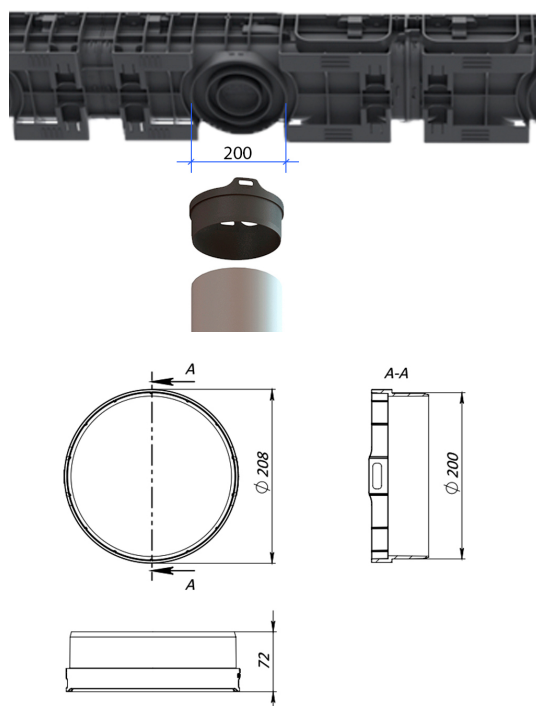

Adaptor prelungitor pentru conectare verticala la teava cu d=200 mm din rigole plastic Base DN200

Cod produs: 6855

Caracteristici	
Lungime, mm	208
Lățime, mm	208
Înălțime, mm	72
Conectări la țevă cu diametre, mm	200
Tip accesoriu rigole Base DN200	Adaptor la țevă d=200 mm

Adaptor prelungitor pentru conectare verticala la teava cu d=200 mm din rigole plastic Base DN200

Adaptor din plastic destinat pentru conectarea verticală din rigolele Base DN200 la țevă de canalizare cu diametru 200 mm.