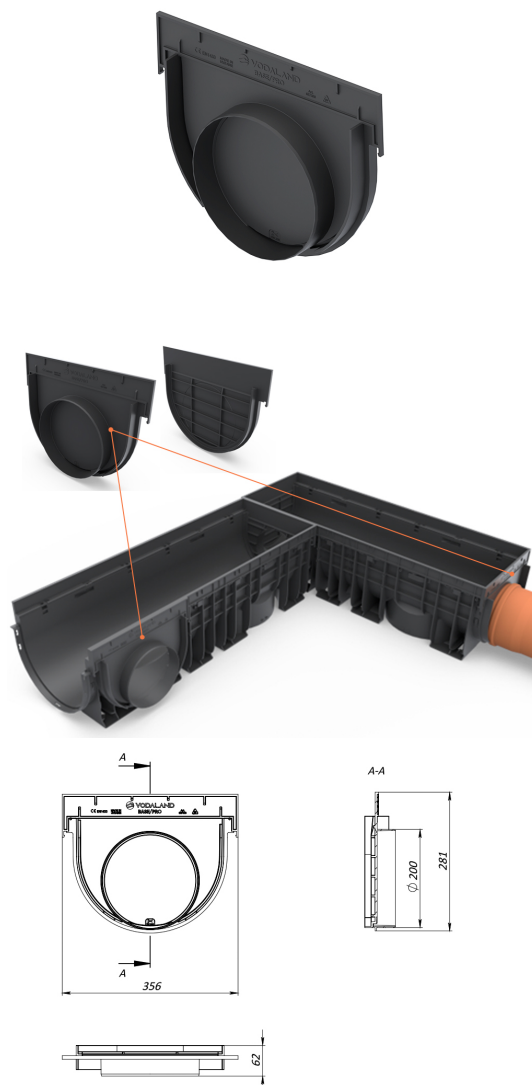

## Piesă capăt din plastic cu ieșire la țeava D=200 mm pentru rigolă BASE DN300 H300

Cod produs: 637300

Caracteristici	
Lungime, mm	356
Lățime, mm	62
Înălțime, mm	281
Conectări la țeavă cu diametre, mm	200
Tip accesoriu rigole Base DN300	Piesă capăt DN300 H300

## Piesă capăt din plastic cu ieșire la țeava D=200 mm pentru rigolă BASE DN300 H300

Piesa de capăt cu racordare la țeavă de canalizare cu diametrul de 200 mm, se combină cu rigolele din plastic Base DN300 cu înălțimea de 300mm.