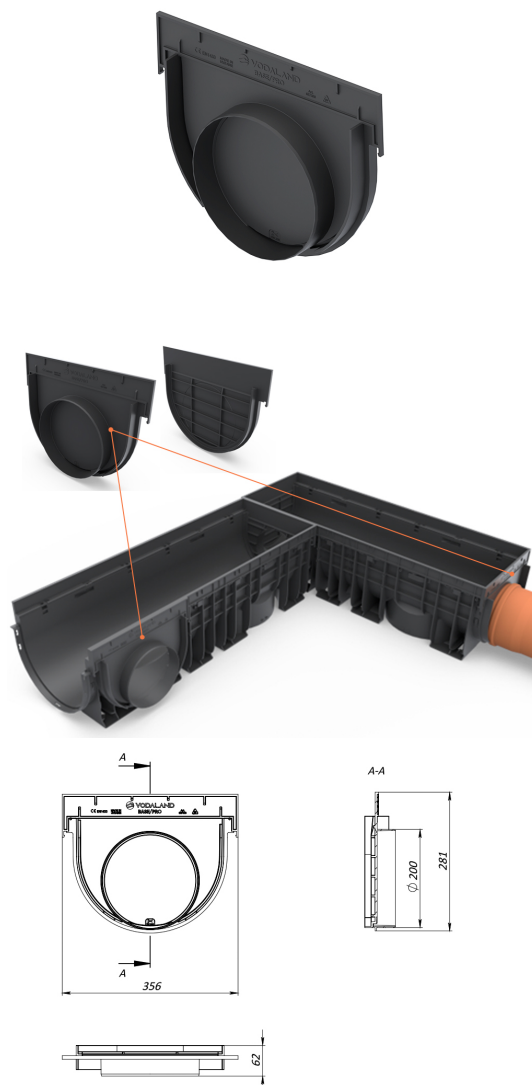

Piesă capăt din plastic cu ieșire la țeava D=200 mm pentru rigolă BASE DN300 H300

Cod produs: 637300

Caracteristici	
Lungime, mm	356
Lățime, mm	62
Înălțime, mm	281
Conectări la țeavă cu diametre, mm	200
Tip accesoriu rigole Base DN300	Piesă capăt DN300 H300

Piesă capăt din plastic cu ieșire la țeava D=200 mm pentru rigolă BASE DN300 H300

Piesa de capăt cu racordare la țeavă de canalizare cu diametrul de 200 mm, se combină cu rigolele din plastic Base DN300 cu înălțimea de 300mm.