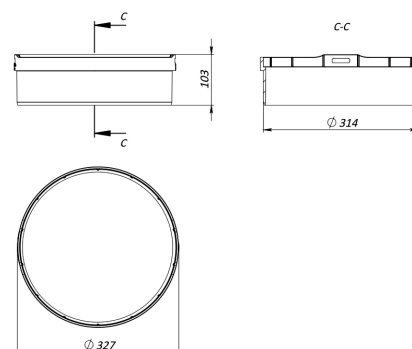

Adaptor prelungitor pentru conectare verticala la teava cu d=315 mm din rigole plastic Base DN300

Cod produs: 6857

Caracteristici	
Lungime, mm	327
Lățime, mm	327
Înălțime, mm	103
Conectări la țeavă cu diametre, mm	315
Tip accesoriu rigole Base DN300	Adaptor la țeavă d=315 mm

Adaptor prelungitor pentru conectare verticala la teava cu d=315 mm din rigole plastic Base DN300

Adaptor din plastic destinat pentru conectarea verticală din rigolele Base DN300 la țeavă de canalizare cu diametru 315 mm.