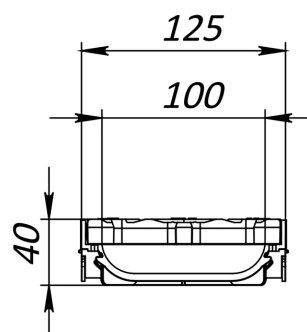

Rigola din plastic Easy Low DN100 H40 cu grătar în fante din plastic negru (1000x125x40mm) clasa de sarcini A15

Cod produs: 08838

Caracteristici	
Clasa de incarcare	A15 conform EN1433
Lungime, mm	1000
Lățime, mm	125
Înălțime, mm	40
Conectări la țevă cu diametre, mm	32/50/110

Rigola din plastic Easy Low DN100 H40 cu grătar în fante din plastic negru (1000x125x40mm) clasa de sarcini A15

Descoperiți una dintre [cele mai compacte soluții de drenaj de pe piață](#): rigola [Easy Low DN100 H40](#), remarcabilă prin [înălțimea sa exclusivă de doar 40 mm](#). Această caracteristică o face ideală pentru proiecte unde fiecare milimetru contează - fără compromisuri la eficiență sau durabilitate.