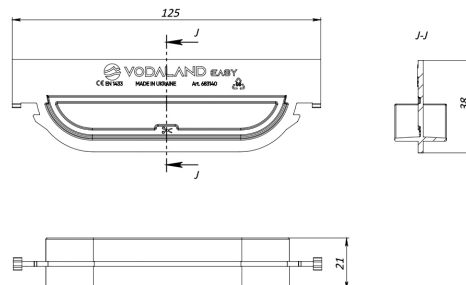

Piesă capăt din plastic pentru rigole Easy Low DN100 H40

Cod produs: 683140

Caracteristici	
Lungime, mm	125
Lățime, mm	21
Înălțime, mm	38
Accesorii Easy Low	Piesă capăt

Piesă capăt din plastic pentru rigole Easy Low DN100 H40

Completează perfect sistemul tău de drenaj cu piesa de capăt pentru rigole **Easy Low DN100 H40**. Concepută pentru o **închidere sigură și etanșă**, aceasta **previne pierderile de apă și asigură un aspect finisat și profesional**. Fabricată din plastic rezistent, face față cu ușurință umidității și condițiilor de exterior, oferind. Montajul rapid și compatibilitatea perfectă o transformă în alegerea ideală pentru proiecte rezidențiale sau comerciale.