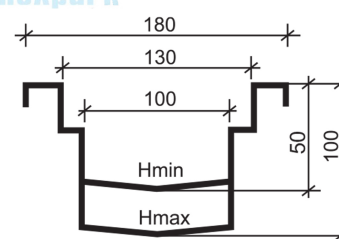

Rigole inox EURO 100

Cod produs: EURO 100

Caracteristici

 inoxpark®

 inoxpark®