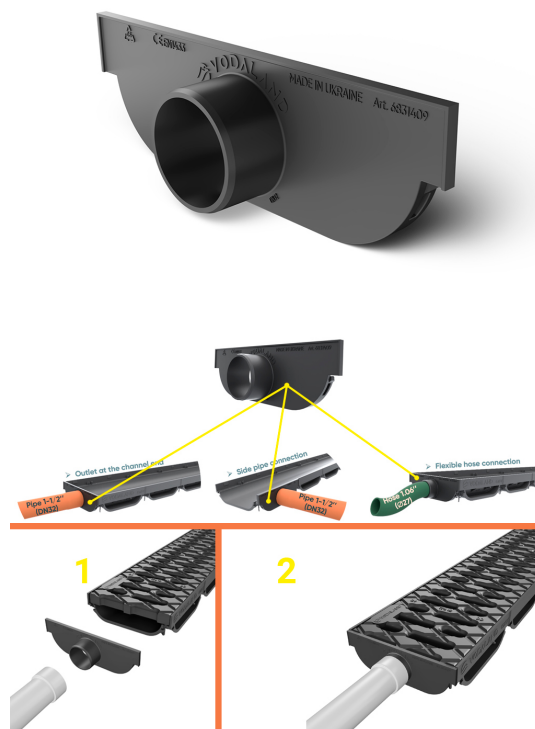

# Piesă capăt din plastic cu racord la țevă D=32mm pentru rigole Easy Low DN100 H40

Cod produs: 6831409

Caracteristici	
Lungime, mm	125
Lățime, mm	21
Înălțime, mm	38
Conectări la țevă cu diametre, mm	32
Accesorii Easy Low	Piesă capăt cu racord Ø32mm

## Piesă capăt din plastic cu racord la țevă D=32mm pentru rigole Easy Low DN100 H40

**Racordează eficient** sistemul tău de drenaj **Easy Low DN100 H40** la rețeaua de canalizare pluvială cu ajutorul piesei de capăt prevăzute cu racord de Ø32 mm. Concepută pentru o **închidere sigură și etanșă**, aceasta previne pierderile de apă și contribuie la un aspect final curat și profesional. Fabricată din plastic durabil, rezistent la umiditate și factori externi, garantează o utilizare îndelungată. Montajul rapid și compatibilitatea perfectă o recomandă drept soluția ideală pentru proiecte rezidențiale și comerciale.