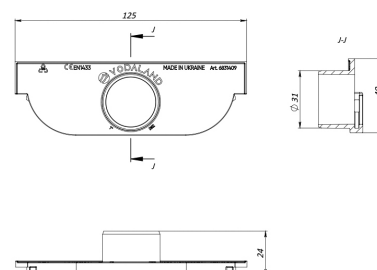

# Piesă capăt din plastic cu racord la țevă D=32mm pentru rigole Easy Low DN100 H40

Cod produs: 6831409

Caracteristici	
Lungime, mm	125
Lățime, mm	21
Înălțime, mm	38
Conectări la țevă cu diametre, mm	32
Accesorii Easy Low	Piesă capăt cu racord Ø32mm

## Piesă capăt din plastic cu racord la țevă D=32mm pentru rigole Easy Low DN100 H40

**Racordează eficient** sistemul tău de drenaj **Easy Low DN100 H40** la rețeaua de canalizare pluvială cu ajutorul piesei de capăt prevăzute cu racord de Ø32 mm. Concepută pentru o **închidere sigură și etanșă**, aceasta previne pierderile de apă și contribuie la un aspect final curat și profesional. Fabricată din plastic durabil, rezistent la umiditate și factori externi, garantează o utilizare îndelungată. Montajul rapid și compatibilitatea perfectă o recomandă drept soluția ideală pentru proiecte rezidențiale și comerciale.