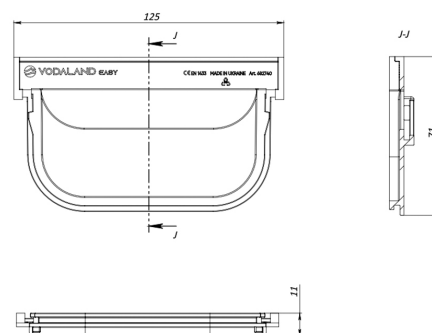

Adaptor din plastic pentru trecere în cascadă de la rigole Easy Low DN100 H40 la rigole Easy 2 DN100 H70

Cod produs: 682740

Caracteristici	
Lungime, mm	125
Lățime, mm	11
Înălțime, mm	71
Accesorii Easy Low	Element Cascadă H40>H70mm

Adaptor din plastic pentru trecere în cascadă de la rigole Easy Low DN100 H40 la rigole Easy 2 DN100 H70

Adaptor din plastic conceput pentru **realizarea tranziției în cascadă între rigolele Easy Low DN100 H40 și rigolele Easy 2 DN100 H70**. Permite **conectarea eficientă** a sistemelor de drenaj cu **înălțimi diferite**, asigurând o curgere optimă a apei și prevenind acumulările sau blocajele. Fabricat din material rezistent la umiditate și factori externi, adaptorul oferă durabilitate pe termen lung și fiabilitate în exploatare. Datorită designului precis, montajul este rapid și sigur, fiind ideal pentru aplicații rezidențiale și comerciale.