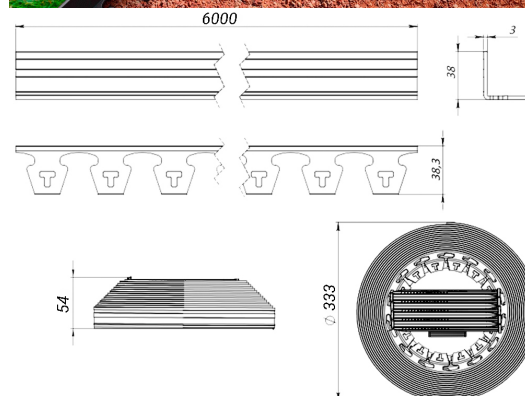

## Bordură din plastic New Fix Light negru, lungimea 6 metri, în set cu ancore 8 buc și fixator 2 buc

Cod produs: 8260404.8-2-BK

Caracteristici	
Lungime, mm	6000
Lățime, mm	38
Înălțime, mm	38
Culoare / Lungimea New Fix Light	Negru / 6 metri

## Bordură din plastic New Fix Light negru, lungimea 6 metri, în set cu ancore 8 buc și fixator 2 buc

Bordura de grădină New Fix Light poate fi utilizată pentru îngrădirea zonelor florale și a copacilor, pentru protecția acestora. Spațiile formate pot fi umplute cu mulci sau diverse materiale benefice solului și plantelor.

Pentru a crea diverse forme, bordura poate fi fixată cu ajutorul conectorilor și ancorelor.

Fixarea bordurei cu fundația, la curbe se efectuează cu ancore la o distanță minimă de 30-50cm, iar prelungirea bordurei se efectuează cu fixatoare.

### Kitul conține:

- Bordură de grădină 6 m
- ancore 8 buc.

- fixatoare 2 buc.