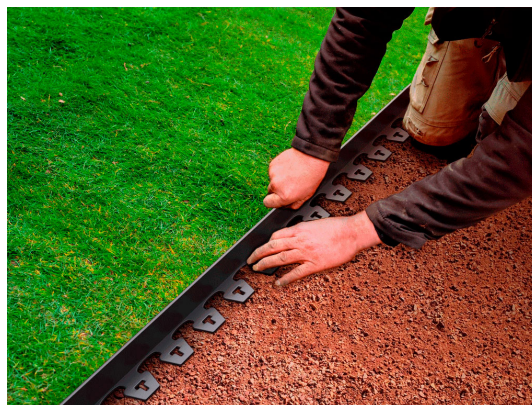

## Bordură din plastic New Fix Light negru, lungimea 6 metri, în set cu ancore 8 buc și fixator 2 buc

Cod produs: 8260404.8-2-BK

Caracteristici	
Lungime, mm	6000
Lățime, mm	38
Înălțime, mm	38
Culoare / Lungimea New Fix Light	Negru / 6 metri

## Bordură din plastic New Fix Light negru, lungimea 6 metri, în set cu ancore 8 buc și fixator 2 buc

Bordura de grădină New Fix Light poate fi utilizată pentru îngrădirea zonelor florale și a copacilor, pentru protecția acestora. Spațiile formate pot fi umplute cu mulci sau diverse materiale benefice solului și plantelor.

Pentru a crea diverse forme, bordura poate fi fixată cu ajutorul conectorilor și ancorelor.

Fixarea bordurei cu fundația, la curbe se efectuează cu ancore la o distanță minimă de 30-50cm, iar prelungirea bordurei se efectuează cu fixatoare.

### **Se recomandă folosirea în:**

- Separarea spațiilor verzi din amenajări peisagistice ale aleilor
- Peluze
- Grădini
- Poteci
- Scuaruri
- Zone cu pietriș