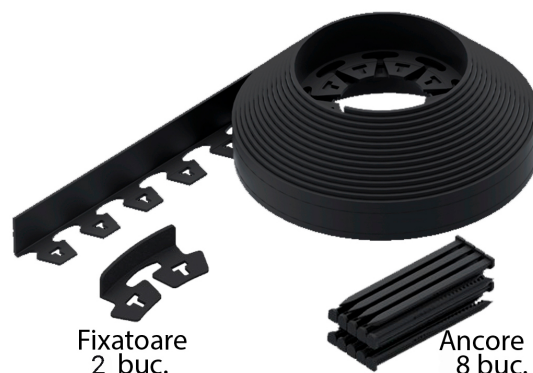

## Bordură din plastic New Fix Light negru, lungimea 6 metri, în set cu ancore 8 buc și fixator 2 buc

Cod produs: 8260404.8-2-BK

Caracteristici	
Lungime, mm	6000
Lățime, mm	38
Înălțime, mm	38
Culoare / Lungimea New Fix Light	Negru / 6 metri

## Bordură din plastic New Fix Light negru, lungimea 6 metri, în set cu ancore 8 buc și fixator 2 buc

Bordura de grădină New Fix Light poate fi utilizată pentru îngrădirea zonelor florale și a copacilor, pentru protecția acestora. Spațiile formate pot fi umplute cu mulci sau diverse materiale benefice solului și plantelor.

Pentru a crea diverse forme, bordura poate fi fixată cu ajutorul conectorilor și ancorelor.

Fixarea bordurei cu fundația, la curbe se efectuează cu ancore la o distanță minimă de 30-50cm, iar prelungirea bordurei se efectuează cu fixatoare.

### Kitul conține:

- Bordură de grădină 6 m
- ancore 8 buc.

- fixatoare 2 buc.