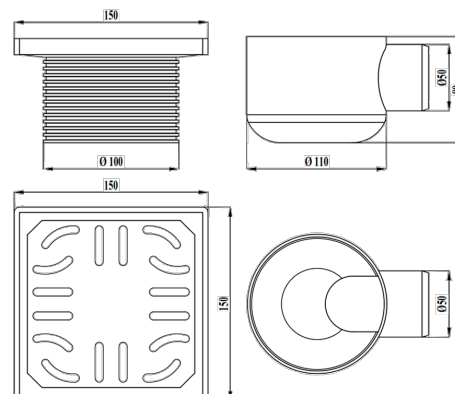

Trap PP cu gratar inox 150x150x120, reglabil (H=90-120 mm), cu iesire orizontala D=50 mm

Cod produs: TBO150x150x120RInox

Caracteristici

Tip trap cu conectare orizontală	Tip2
----------------------------------	------

Trap din polipropilena cu gratar inox 150x150x120, reglabil dupa inaltime H=90-120 mm, cu iesire orizontala D=50 mm.