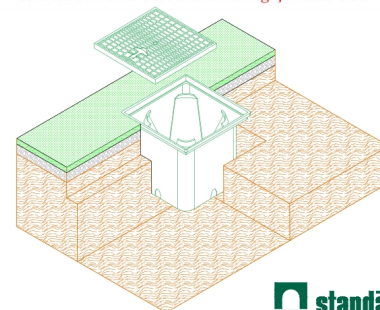

Camin de irigatii PIPE CUBE, pentru gradina (400x400x356)

Cod produs: PIPECUBE

Caracteristici

Schema de montare a căminului de irigații PIPE CUB

 **standartpark**

Camin pentru irigatie gradina PIPE CUBE, prevazut cu capac din plastic cu maner. Caminul este dotat cu furtun flexibil cu lungimea de 11 metri si robinet. Se instaleaza compact si este comod in deservire.

SPECIFICAȚII TEHNICE

Cod produs:	PIPECUBE	Înălțime (mm):	356
Culoare:	Verde	Lățime (mm):	400
Material camin:	Polipropilenă	Lungime (mm):	400

<i>Material capac:</i>	<i>Polipropilenă</i>	<i>Greutate (kg):</i>	<i>6,0</i>
<i>Clasa de sarcini:</i>	<i>A15</i>	<i>Garanție (luni):</i>	<i>24</i>