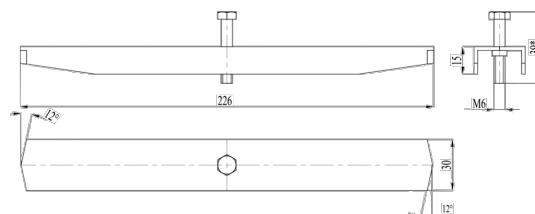

Sistem de fixare din oțel zincat pentru rigole și grătare Base DN200 (model vechi)

Cod produs: 6105

Caracteristici	
Lungime, mm	226
Lățime, mm	30
Înălțime, mm	39
Garanția, luni	24
Tip accesoriu rigole Base DN200	Sistem de prindere din oțel zincat

Sistem de fixare din oțel zincat pentru rigole și grătare Base DN200